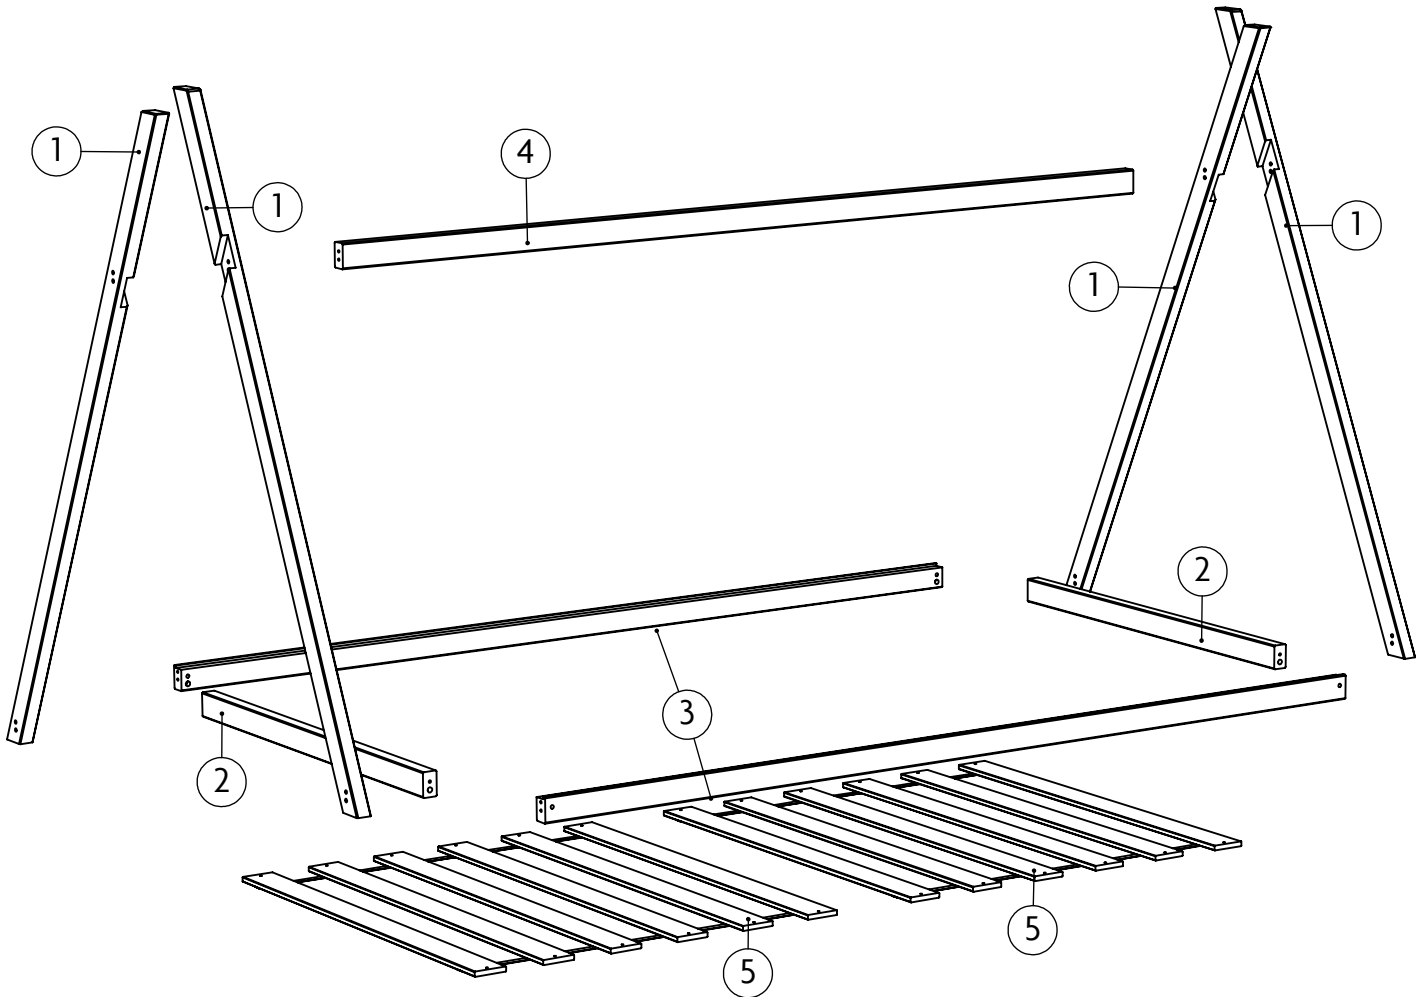

15 min

Votre meuble se recycle.
Renseignez vous auprès de
votre centre de tri.

1322/1
1020s43

N° Pièce Part No. Teilenummer	Quantité Quantity Zahl	Longueur Length Länge 90x190cm 1322	Largeur Width Breite	Colis Parcel Paket
1	4	1457,71	50	1/1
2	2	853	50	1/1
3	2	1900	50	1/1
4	1	1900	50	1/1
5	2	6 lattes	835	1/1

1 / 1

	
A	B
16	4
	
C	D
24	1

1 x2

Ø 10 x 35mm

B x 4

2

Ø 6,3 x 80mm

A x 4