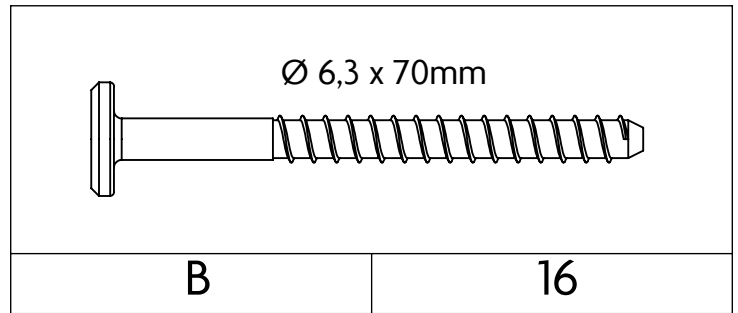

30 min

1401/1
0720s28

Votre meuble se recycle.
Renseignez vous auprès de
votre centre de tri.

1 / 1

N° PIECE	QTE	Longueur	Largeur	Colis
1	2	1190	70	1/1
2	2	1190	25	1/1
3	5	450	70	1/1
4	1	1060	70	1/1
5	2	739,61	70	1/1
6	2	648,23	70	1/1
7	1	1190	450	1/1
8	2	450	25	1/1
9	1	1104	25	1/1

Ø 10 x 35mm

D x 18

1

2

Ø 4 x 35mm

C x 3

3 x2

4 x2

5

Ø 6,3 x 70mm

B x 2

6

6,3 x 80mm

A x 2

7

8