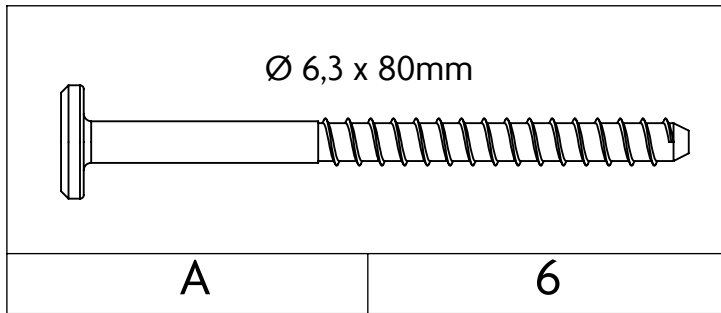

30 min

1401/1
0720s28

Votre meuble se recycle.
Renseignez vous auprès de
votre centre de tri.

1 / 1

N° PIECE	QTE	Longueur	Largeur	Colis
1	2	1190	70	1/1
2	2	1190	25	1/1
3	5	450	70	1/1
4	1	1060	70	1/1
5	2	739,61	70	1/1
6	2	648,23	70	1/1
7	1	1190	450	1/1
8	2	450	25	1/1
9	1	1104	25	1/1

Ø 10 x 35mm

D x 18

1

2

Ø 4 x 35mm

C x 3

3 x2

4 x2

5

Ø 6,3 x 70mm

B x 2

6

6,3 x 80mm

A x 2

7

8