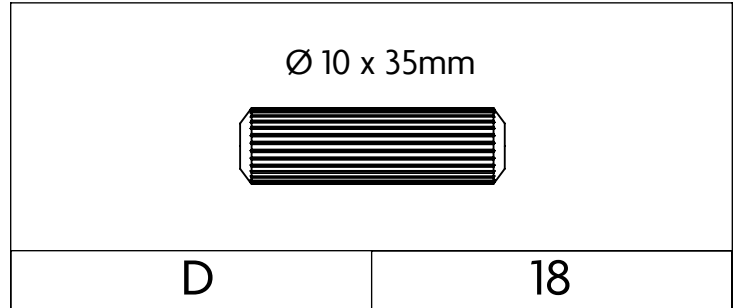

30 min

1401/1
0720s28

Votre meuble se recycle.
Renseignez vous auprès de
votre centre de tri.

1 / 1

N° PIECE	QTE	Longueur	Largeur	Colis
1	2	1190	70	1/1
2	2	1190	25	1/1
3	5	450	70	1/1
4	1	1060	70	1/1
5	2	739,61	70	1/1
6	2	648,23	70	1/1
7	1	1190	450	1/1
8	2	450	25	1/1
9	1	1104	25	1/1

Ø 10 x 35mm

D x 18

1

2

Ø 4 x 35mm

C x 3

3 x2

4 x2

5

Ø 6,3 x 70mm

B x 2

6

6,3 x 80mm

A x 2

7

8