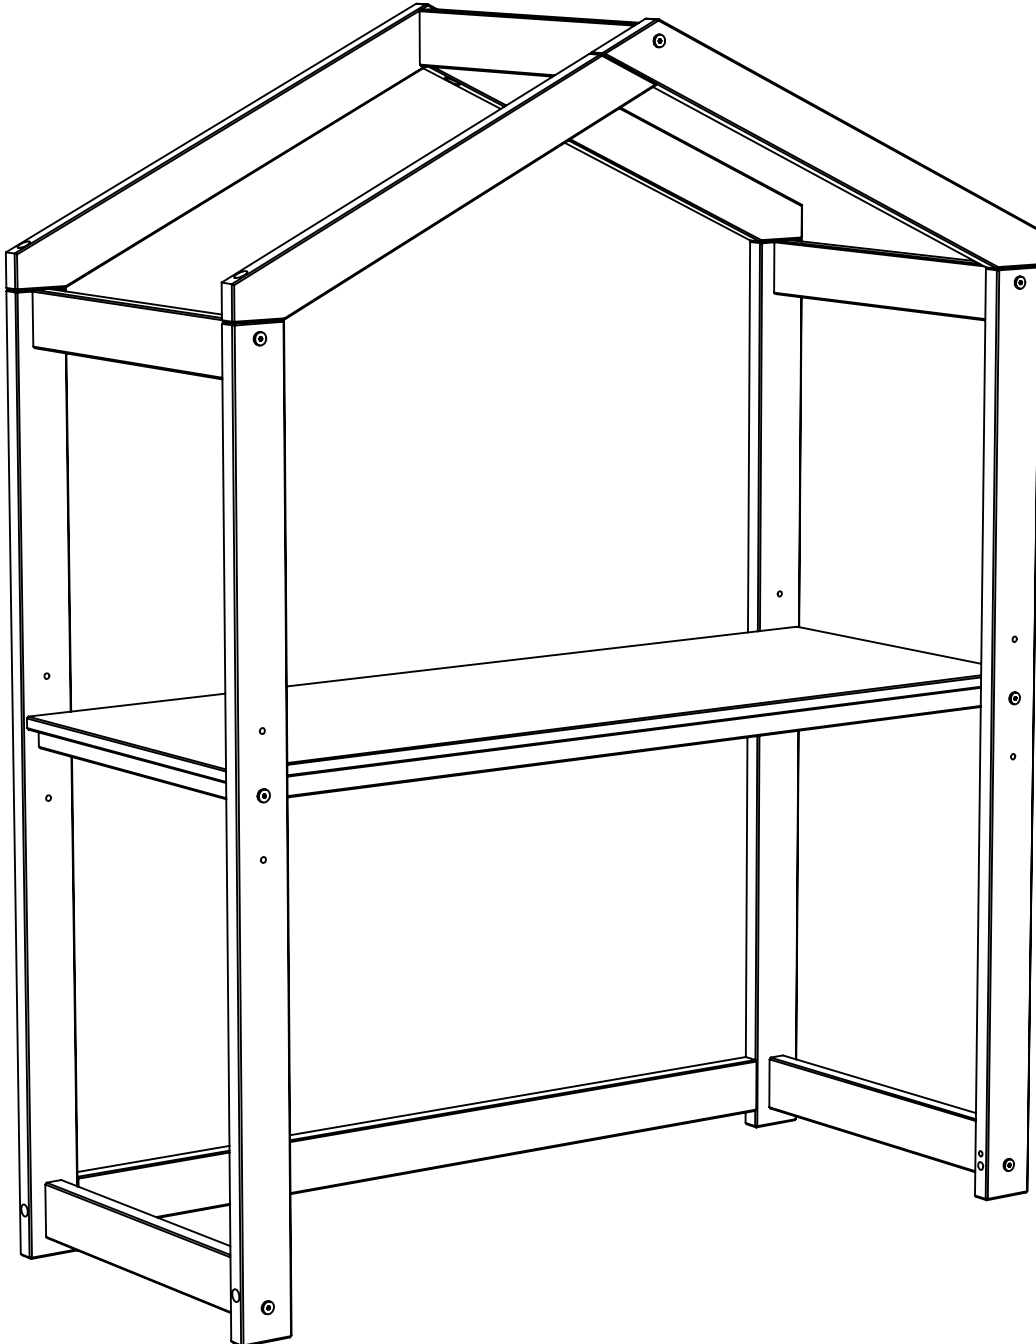

30 min

1401/1
0720s28

Votre meuble se recycle.
Renseignez vous auprès de
votre centre de tri.

1 / 1

N° PIECE	QTE	Longueur	Largeur	Colis
1	2	1190	70	1/1
2	2	1190	25	1/1
3	5	450	70	1/1
4	1	1060	70	1/1
5	2	739,61	70	1/1
6	2	648,23	70	1/1
7	1	1190	450	1/1
8	2	450	25	1/1
9	1	1104	25	1/1

Ø 10 x 35mm

D x 18

1

2

Ø 4 x 35mm

C x 3

3 x2

4 x2

5

Ø 6,3 x 70mm

B x 2

6

6,3 x 80mm

A x 2

7

8