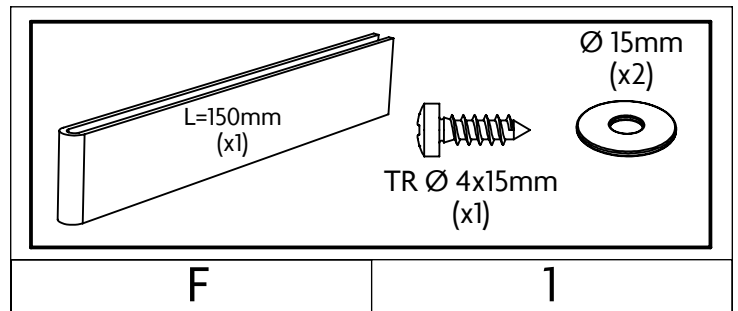

30 min

1401/1
0720s28

Votre meuble se recycle.
Renseignez vous auprès de
votre centre de tri.

1 / 1

N° PIECE	QTE	Longueur	Largeur	Colis
1	2	1190	70	1/1
2	2	1190	25	1/1
3	5	450	70	1/1
4	1	1060	70	1/1
5	2	739,61	70	1/1
6	2	648,23	70	1/1
7	1	1190	450	1/1
8	2	450	25	1/1
9	1	1104	25	1/1

Ø 10 x 35mm

D x 18

1

2

Ø 4 x 35mm

C x 3

3 x2

4 x2

5

Ø 6,3 x 70mm

B x 2

6

6,3 x 80mm

A x 2

7

8