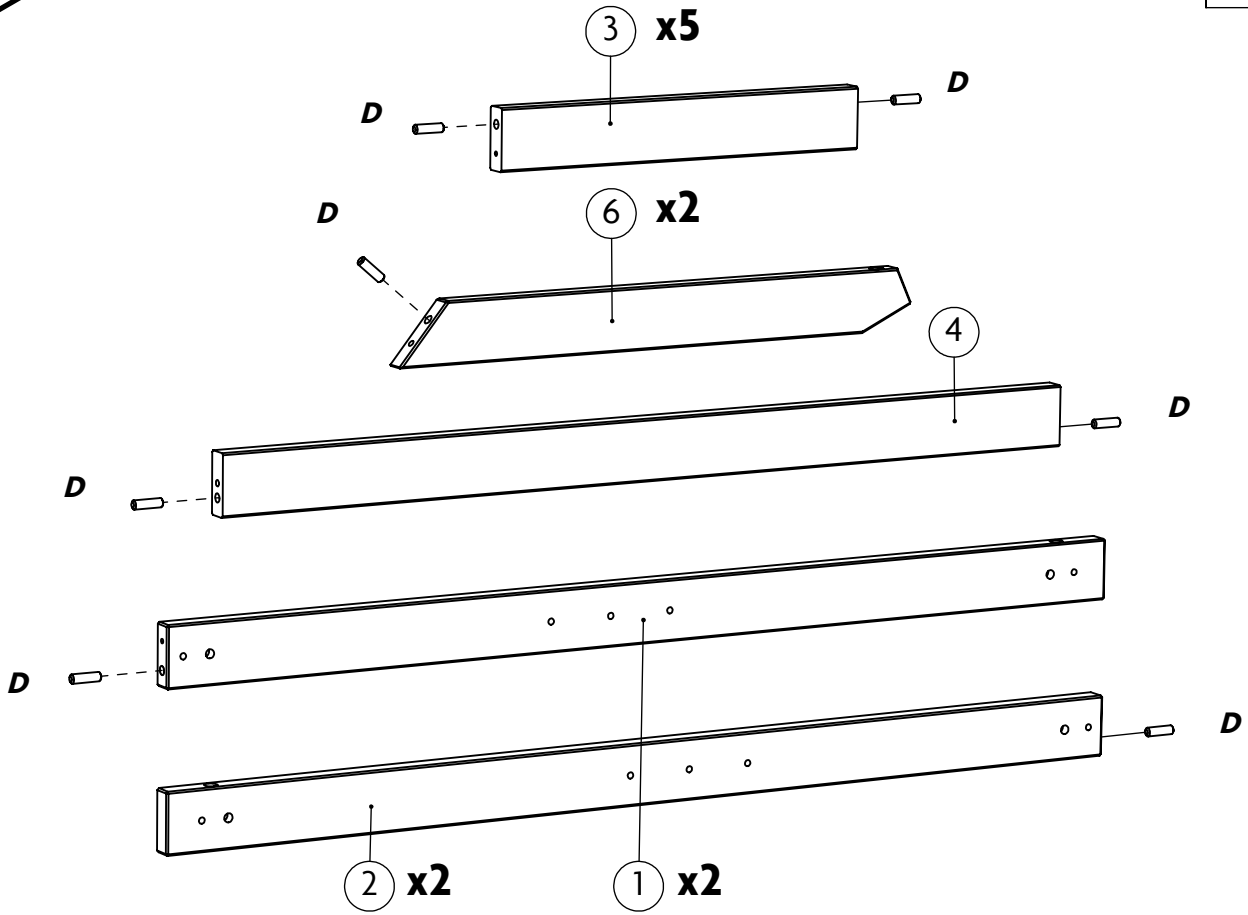

30 min

1401/1
0720s28

Votre meuble se recycle.
Renseignez vous auprès de
votre centre de tri.

1 / 1

N° PIECE	QTE	Longueur	Largeur	Colis
1	2	1190	70	1/1
2	2	1190	25	1/1
3	5	450	70	1/1
4	1	1060	70	1/1
5	2	739,61	70	1/1
6	2	648,23	70	1/1
7	1	1190	450	1/1
8	2	450	25	1/1
9	1	1104	25	1/1

Ø 10 x 35mm

D x 18

1

2

Ø 4 x 35mm

C x 3

3 x2

4 x2

5

Ø 6,3 x 70mm

B x 2

6

6,3 x 80mm

A x 2

7

8