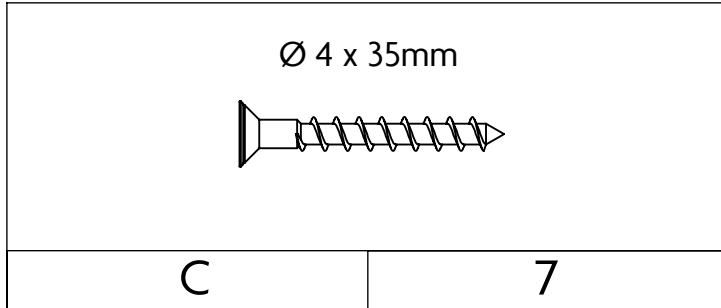

30 min

1401/1
0720s28

Votre meuble se recycle.
Renseignez vous auprès de
votre centre de tri.

1 / 1

N° PIECE	QTE	Longueur	Largeur	Colis
1	2	1190	70	1/1
2	2	1190	25	1/1
3	5	450	70	1/1
4	1	1060	70	1/1
5	2	739,61	70	1/1
6	2	648,23	70	1/1
7	1	1190	450	1/1
8	2	450	25	1/1
9	1	1104	25	1/1

Ø 10 x 35mm

D x 18

1

2

Ø 4 x 35mm

C x 3

3 x2

4 x2

5

Ø 6,3 x 70mm

B x 2

6

6,3 x 80mm

A x 2

7

8