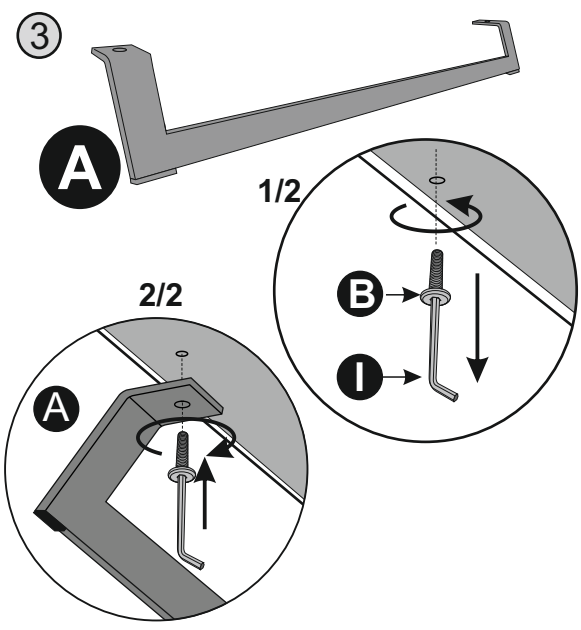

(D) AUFBAUANLEITUNG	(GB) ASSEMBLY INSTRUCTIONS
(NL) HANDLEIDING VOOR DE MONTAGE	(PL) INSTRUKCJA MONTAŻU
(TR) MONTAJ TALIMATI	(RU) Инструкция по монтажу
(RO) INSTRUCTIUNI DE ASAMBLARE	(I) PROCEDURA DI ASSEMBLAGGIO
(F) INSTRUCTION D'ASSEMBLAGE	(SK) POKYNY K MONTÁŽI
(CZ) POKYNY K MONTÁŽI	(HU) KÖZGYŰLÉS UTASÍTÁSOK
(BG) ИНСТРУКЦИИ ЗА МОНТАЖ	(SLO) ASSEMBLY INSTRUCTIONS
(HR) NAPUTCI ZA MONTAŽU	(S) MONTERINGSANVISNING
(E) INSTRUCCIONES DE MONTAJE	(LT) DIEGIMO INSTRUKCIJOS

**„ATHENE”
OTM KLEIN-3**

2/3