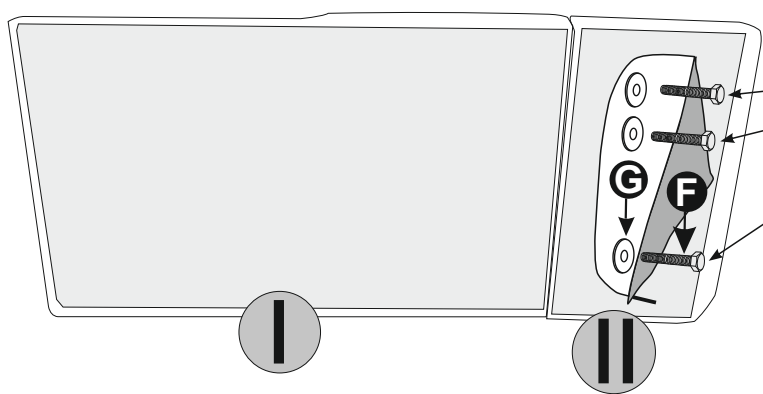

**„ATHENE”  
3-OTM KLEIN**

**1/3**

- |                                  |                               |
|----------------------------------|-------------------------------|
| (D) AUFBAUANLEITUNG              | (GB) ASSEMBLY INSTRUCTIONS    |
| (NL) HANDLEIDING VOOR DE MONTAGE | (PL) INSTRUKCJA MONTAŻU       |
| (TR) MONTAJ TALIMATI             | (RU) Инструкция по монтажу    |
| (RO) INSTRUCTIUNI DE ASAMBLARE   | (I) PROCEDURA DI ASSEMBLAGGIO |
| (F) INSTRUCTION D'ASSEMBLAGE     | (SK) POKYNY K MONTÁŽI         |
| (CZ) POKYNY K MONTÁŽI            | (HU) KÖZGYŰLÉS UTASÍTÁSOK     |
| (BG) ИНСТРУКЦИИ ЗА МОНТАЖ        | (SLO) ASSEMBLY INSTRUCTIONS   |
| (HR) NAPUTCI ZA MONTAŽU          | (S) MONTERINGSANVISNING       |
| (E) INSTRUCCIONES DE MONTAJE     | (LT) DIEGIMO INSTRUKCIJOS     |