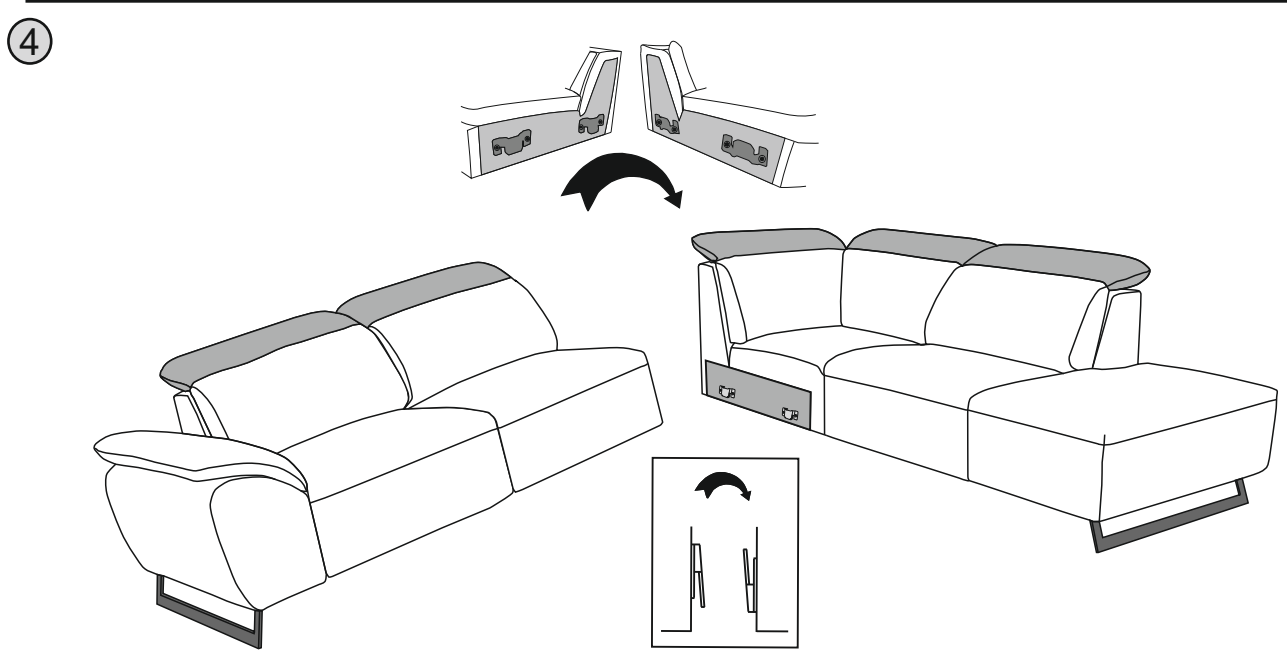

(D) AUFBAUANLEITUNG	(GB) ASSEMBLY INSTRUCTIONS
(NL) HANDLEIDING VOOR DE MONTAGE	(PL) INSTRUKCJA MONTAŻU
(TR) MONTAJ TALIMATI	(RU) Инструкция по монтажу
(RO) INSTRUCTIUNI DE ASAMBLARE	(I) PROCEDURA DI ASSEMBLAGGIO
(F) INSTRUCTION D'ASSEMBLAGE	(SK) POKYNY K MONTÁŽI
(CZ) POKYNY K MONTÁŽI	(HU) KÖZGYŰLÉS UTASÍTÁSOK
(BG) ИНСТРУКЦИИ ЗА МОНТАЖ	(SLO) ASSEMBLY INSTRUCTIONS
(HR) NAPUTCI ZA MONTAŽU	(S) MONTERINGSANVISNING
(E) INSTRUCCIONES DE MONTAJE	(LT) DIEGIMO INSTRUKCIJOS

**„ATHENE”
OTM KLEIN-3**

2/3