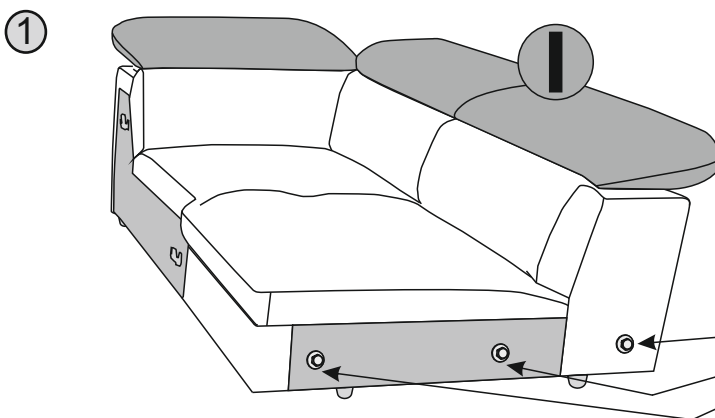

**„ATHENE”  
3-OTM KLEIN**

**1/3**

- |                                  |                               |
|----------------------------------|-------------------------------|
| (D) AUFBAUANLEITUNG              | (GB) ASSEMBLY INSTRUCTIONS    |
| (NL) HANDLEIDING VOOR DE MONTAGE | (PL) INSTRUKCJA MONTAŻU       |
| (TR) MONTAJ TALIMATI             | (RU) Инструкция по монтажу    |
| (RO) INSTRUCTIUNI DE ASAMBLARE   | (I) PROCEDURA DI ASSEMBLAGGIO |
| (F) INSTRUCTION D'ASSEMBLAGE     | (SK) POKYNY K MONTÁŽI         |
| (CZ) POKYNY K MONTÁŽI            | (HU) KÖZGYŰLÉS UTASÍTÁSOK     |
| (BG) ИНСТРУКЦИИ ЗА МОНТАЖ        | (SLO) ASSEMBLY INSTRUCTIONS   |
| (HR) NAPUTCI ZA MONTAŽU          | (S) MONTERINGSANVISNING       |
| (E) INSTRUCCIONES DE MONTAJE     | (LT) DIEGIMO INSTRUKCIJOS     |