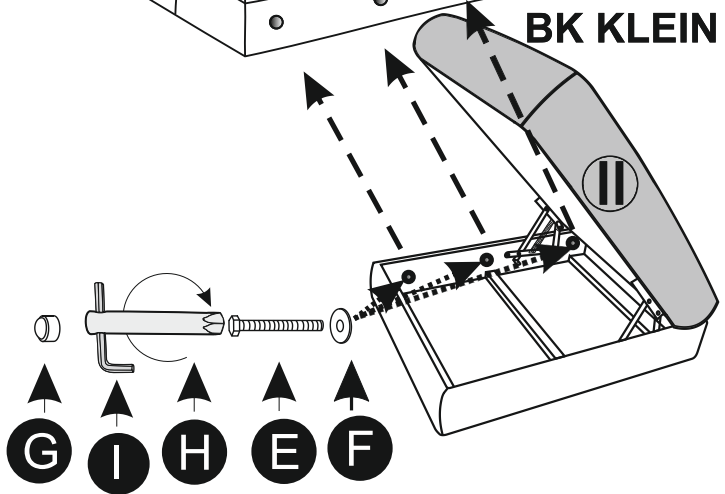

- | | |
|----------------------------------|-------------------------------|
| (D) AUFBAUANLEITUNG | (GB) ASSEMBLY INSTRUCTIONS |
| (NL) HANDLEIDING VOOR DE MONTAGE | (PL) INSTRUKCJA MONTAŻU |
| (TR) MONTAJ TALIMATI | (RU) Инструкция по монтажу |
| (RO) INSTRUCTIUNI DE ASAMBLARE | (I) PROCEDURA DI ASSEMBLAGGIO |
| (F) INSTRUCTION D'ASSEMBLAGE | (SK) POKYNY K MONTÁŽI |
| (CZ) POKYNY K MONTÁŽI | (HU) KÖZGYŰLÉS UTASÍTÁSOK |
| (BG) ИНСТРУКЦИИ ЗА МОНТАЖ | (SLD) ASSEMBLY INSTRUCTIONS |
| (HR) NAPUTCI ZA MONTAŽU | (S) MONTERINGSANVISNING |
| (E) INSTRUCCIONES DE MONTAJE | (LT) DIEGIMO INSTRUKCIJOS |

**„ATHON”
2RFERFE-OTM/ BK KLEIN**

1/2

OTM/BK KLEIN

- | | |
|----------------------------------|-------------------------------|
| (D) AUFBAUANLEITUNG | (GB) ASSEMBLY INSTRUCTIONS |
| (NL) HANDLEIDING VOOR DE MONTAGE | (PL) INSTRUKCJA MONTAŻU |
| (TR) MONTAJ TALIMATI | (RU) Инструкция по монтажу |
| (RO) INSTRUCTIUNI DE ASAMBLARE | (I) PROCEDURA DI ASSEMBLAGGIO |
| (F) INSTRUCTION D'ASSEMBLAGE | (SK) POKYNY K MONTÁŽI |
| (CZ) POKYNY K MONTÁŽI | (HU) KÖZGYŰLÉS UTASÍTÁSOK |
| (BG) ИНСТРУКЦИИ ЗА МОНТАЖ | (SLD) ASSEMBLY INSTRUCTIONS |
| (HR) NAPUTCI ZA MONTAŽU | (S) MONTERINGSANVISNING |
| (E) INSTRUCCIONES DE MONTAJE | (LT) DIEGIMO INSTRUKCIJOS |

„ATHON”
OTM/ BK KLEIN-2RFERFE

2/2

2

0
10
20
30
40
50
60
70
80
90
100
110
120
130
140
150
160
170
180

3

220V/230V