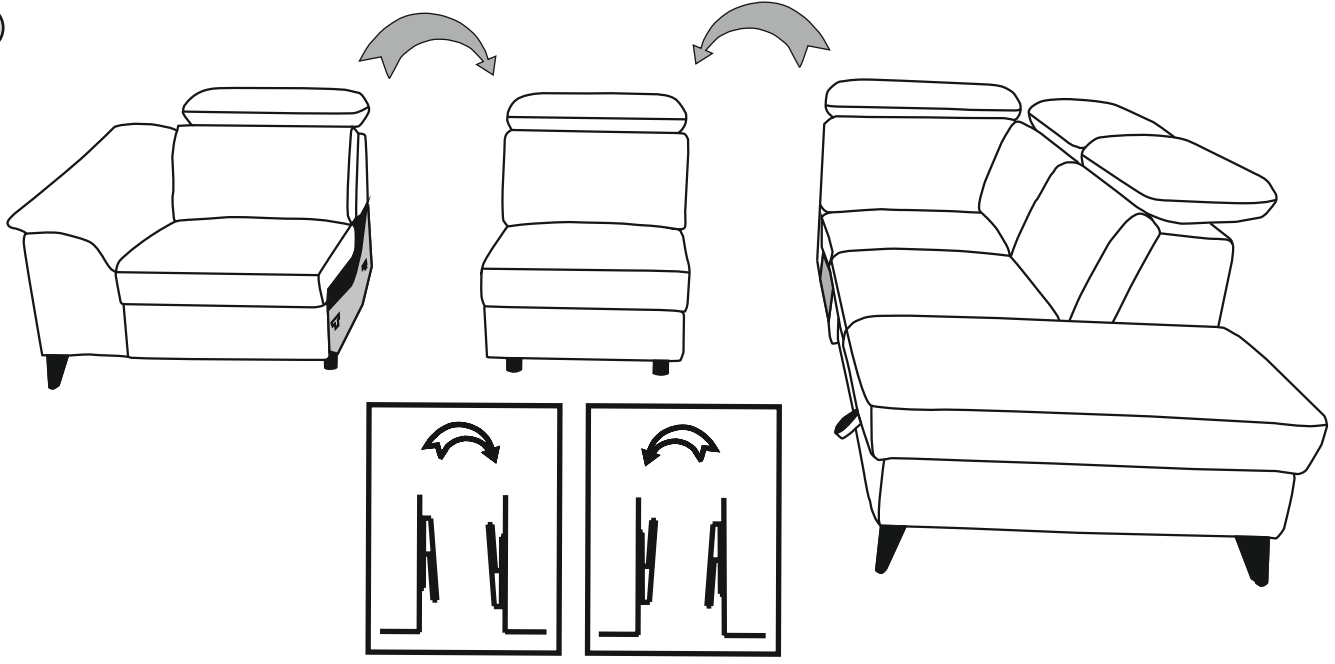

2/2

2

0
10
20
30
40
50
60
70
80
90
100
110
120
130
140
150
160
170
180

3