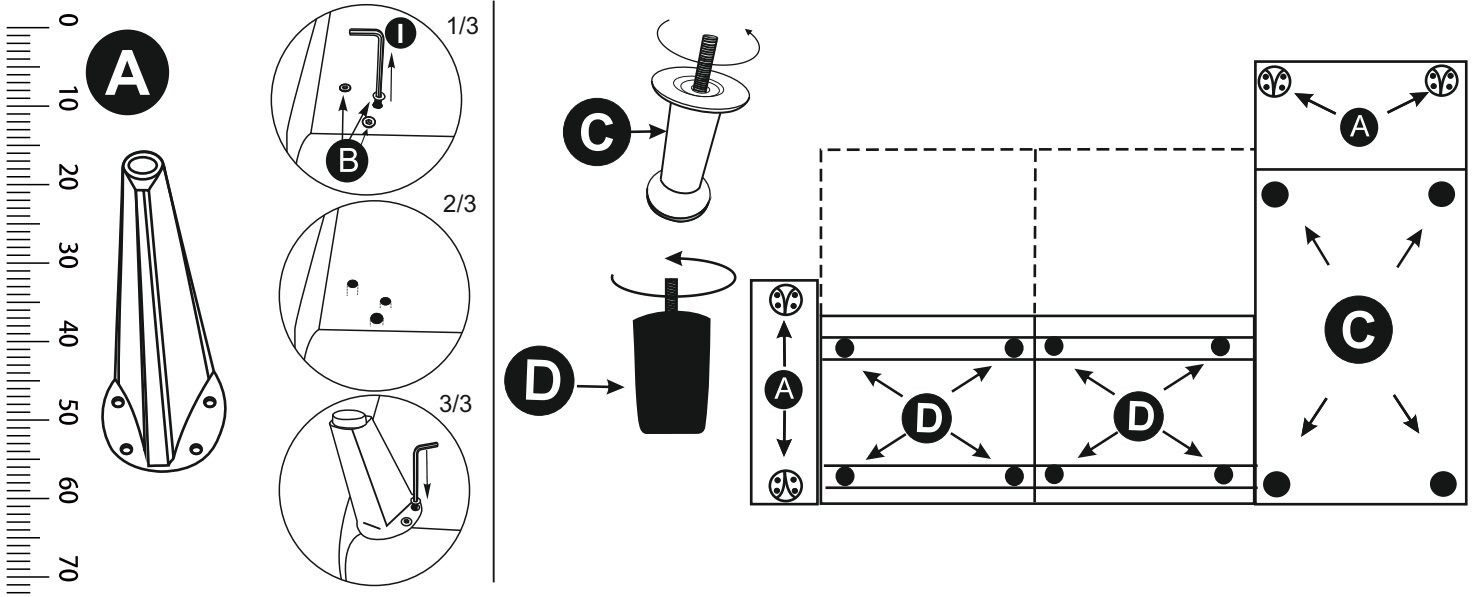

- | | |
|----------------------------------|-------------------------------|
| (D) AUFBAUANLEITUNG | (GB) ASSEMBLY INSTRUCTIONS |
| (NL) HANDLEIDING VOOR DE MONTAGE | (PL) INSTRUKCJA MONTAŻU |
| (TR) MONTAJ TALIMATI | (RU) Инструкция по монтажу |
| (RO) INSTRUCTIUNI DE ASAMBLARE | (I) PROCEDURA DI ASSEMBLAGGIO |
| (F) INSTRUCTION D'ASSEMBLAGE | (SK) POKYNY K MONTÁŽI |
| (CZ) POKYNY K MONTÁŽI | (HU) KÖZGYŰLÉS UTASÍTÁSOK |
| (BG) ИНСТРУКЦИИ ЗА МОНТАЖ | (SLD) ASSEMBLY INSTRUCTIONS |
| (HR) NAPUTCI ZA MONTAŽU | (S) MONTERINGSANVISNING |
| (E) INSTRUCCIONES DE MONTAJE | (LT) DIEGIMO INSTRUKCIJOS |

**„ATHON”
2RFERFE-OTM/ BK KLEIN**

1/2

OTM/BK KLEIN

- | | |
|----------------------------------|-------------------------------|
| (D) AUFBAUANLEITUNG | (GB) ASSEMBLY INSTRUCTIONS |
| (NL) HANDLEIDING VOOR DE MONTAGE | (PL) INSTRUKCJA MONTAŻU |
| (TR) MONTAJ TALIMATI | (RU) Инструкция по монтажу |
| (RO) INSTRUCTIUNI DE ASAMBLARE | (I) PROCEDURA DI ASSEMBLAGGIO |
| (F) INSTRUCTION D'ASSEMBLAGE | (SK) POKYNY K MONTÁŽI |
| (CZ) POKYNY K MONTÁŽI | (HU) KÖZGYŰLÉS UTASÍTÁSOK |
| (BG) ИНСТРУКЦИИ ЗА МОНТАЖ | (SLD) ASSEMBLY INSTRUCTIONS |
| (HR) NAPUTCI ZA MONTAŽU | (S) MONTERINGSANVISNING |
| (E) INSTRUCCIONES DE MONTAJE | (LT) DIEGIMO INSTRUKCIJOS |

„ATHON”
OTM/ BK KLEIN-2RFERFE

2/2

2

0
10
20
30
40
50
60
70
80
90
100
110
120
130
140
150
160
170
180

3

220V/230V