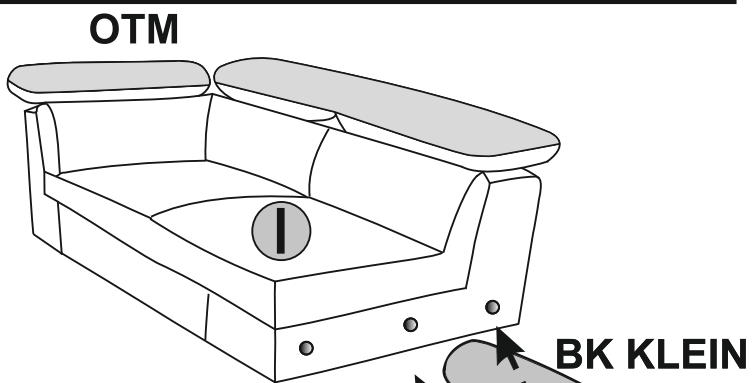

**„ATHON”
2RFERFE-OTM/ BK KLEIN**

1/2

OTM/BK KLEIN

- | | |
|----------------------------------|-------------------------------|
| (D) AUFBAUANLEITUNG | (GB) ASSEMBLY INSTRUCTIONS |
| (NL) HANDLEIDING VOOR DE MONTAGE | (PL) INSTRUKCJA MONTAŻU |
| (TR) MONTAJ TALIMATI | (RU) Инструкция по монтажу |
| (RO) INSTRUCTIUNI DE ASAMBLARE | (I) PROCEDURA DI ASSEMBLAGGIO |
| (F) INSTRUCTION D'ASSEMBLAGE | (SK) POKYNY K MONTÁŽI |
| (CZ) POKYNY K MONTÁŽI | (HU) KÖZGYŰLÉS UTASÍTÁSOK |
| (BG) ИНСТРУКЦИИ ЗА МОНТАЖ | (SLD) ASSEMBLY INSTRUCTIONS |
| (HR) NAPUTCI ZA MONTAŽU | (S) MONTERINGSANVISNING |
| (E) INSTRUCCIONES DE MONTAJE | (LT) DIEGIMO INSTRUKCIJOS |