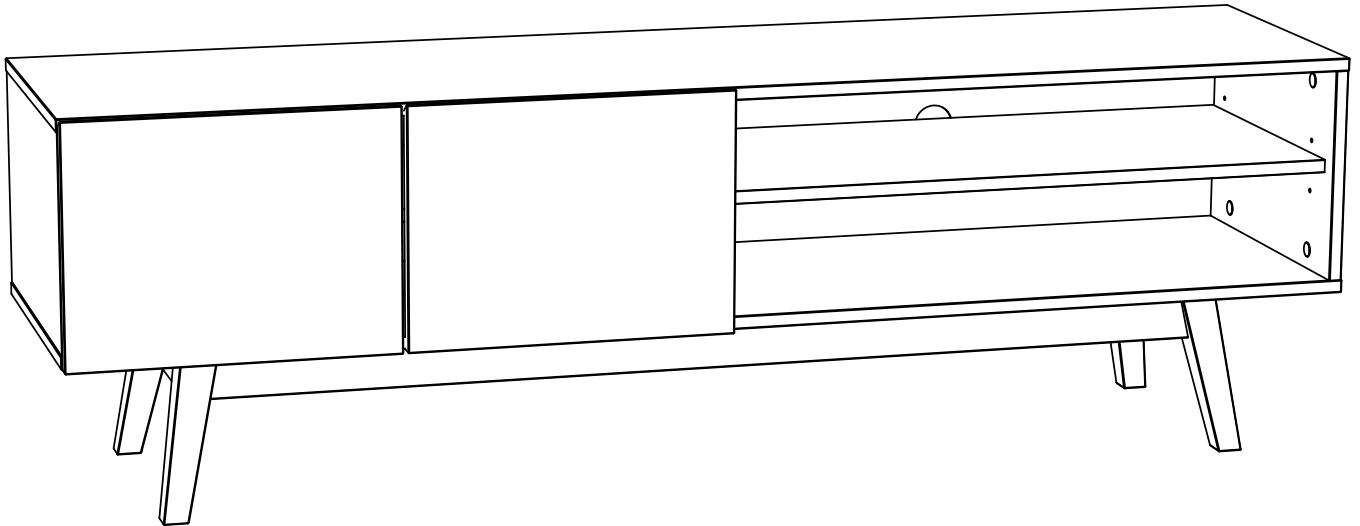

60min

5806/9
0119s03

Votre meuble se recycle.
Renseignez vous auprès de
votre centre de tri.

1/1

 <p>Ø 7 x 35mm</p>		 <p>Ø 15mm</p>	
A		20	
 <p>Ø 8 x 30mm</p>			
C		D	
30		8	
 <p>Ø 3,5 x 15mm</p>			
E		G	
4		32	
		 <p>CHARNIERE26DROITEWM</p>	
H		I	
2		4	
 <p>EMBASE26/0VISEUROWM</p>			
J		O	
4		12	
			
P		P	
4		4	

N° PIECE	QTE	Longueur	Largeur	Colis
1	1	1600	398	1/1
2	1	1600	398	1/1
3	1	264	398	1/1
4	1	264	398	1/1
5	1	264	393	1/1
6	1	1589	287	1/1
7	2	774	370	1/1
8	1	297	400	1/1
9	1	297	400	1/1
10	2	360	200	1/1
11	2	1238	60	1/1

1 x2

Ø 8 x 30mm

C x 10

2 x2

Ø 7 x 35mm

A x 4

Ø 8 x 30mm

C x 2