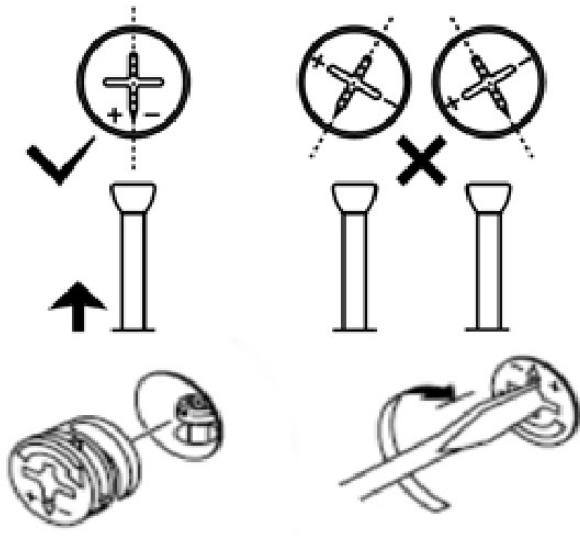

60min

5806/9
0119s03

Votre meuble se recycle.
Renseignez vous auprès de
votre centre de tri.

1/1

 <p>Ø 7 x 35mm</p>		 <p>Ø 15mm</p>	
A		20	
 <p>Ø 8 x 30mm</p>			
C		D	
30		8	
 <p>Ø 3,5 x 15mm</p>			
E		G	
4		32	
		 <p>CHARNIERE26DROITEWM</p>	
H		I	
2		4	
 <p>EMBASE26/0VISEUROWM</p>			
J		O	
4		12	
			
P		P	
4		4	

N° PIECE	QTE	Longueur	Largeur	Colis
1	1	1600	398	1/1
2	1	1600	398	1/1
3	1	264	398	1/1
4	1	264	398	1/1
5	1	264	393	1/1
6	1	1589	287	1/1
7	2	774	370	1/1
8	1	297	400	1/1
9	1	297	400	1/1
10	2	360	200	1/1
11	2	1238	60	1/1

1 x2

Ø 8 x 30mm

C x 10

2 x2

Ø 7 x 35mm

A x 4

Ø 8 x 30mm

C x 2