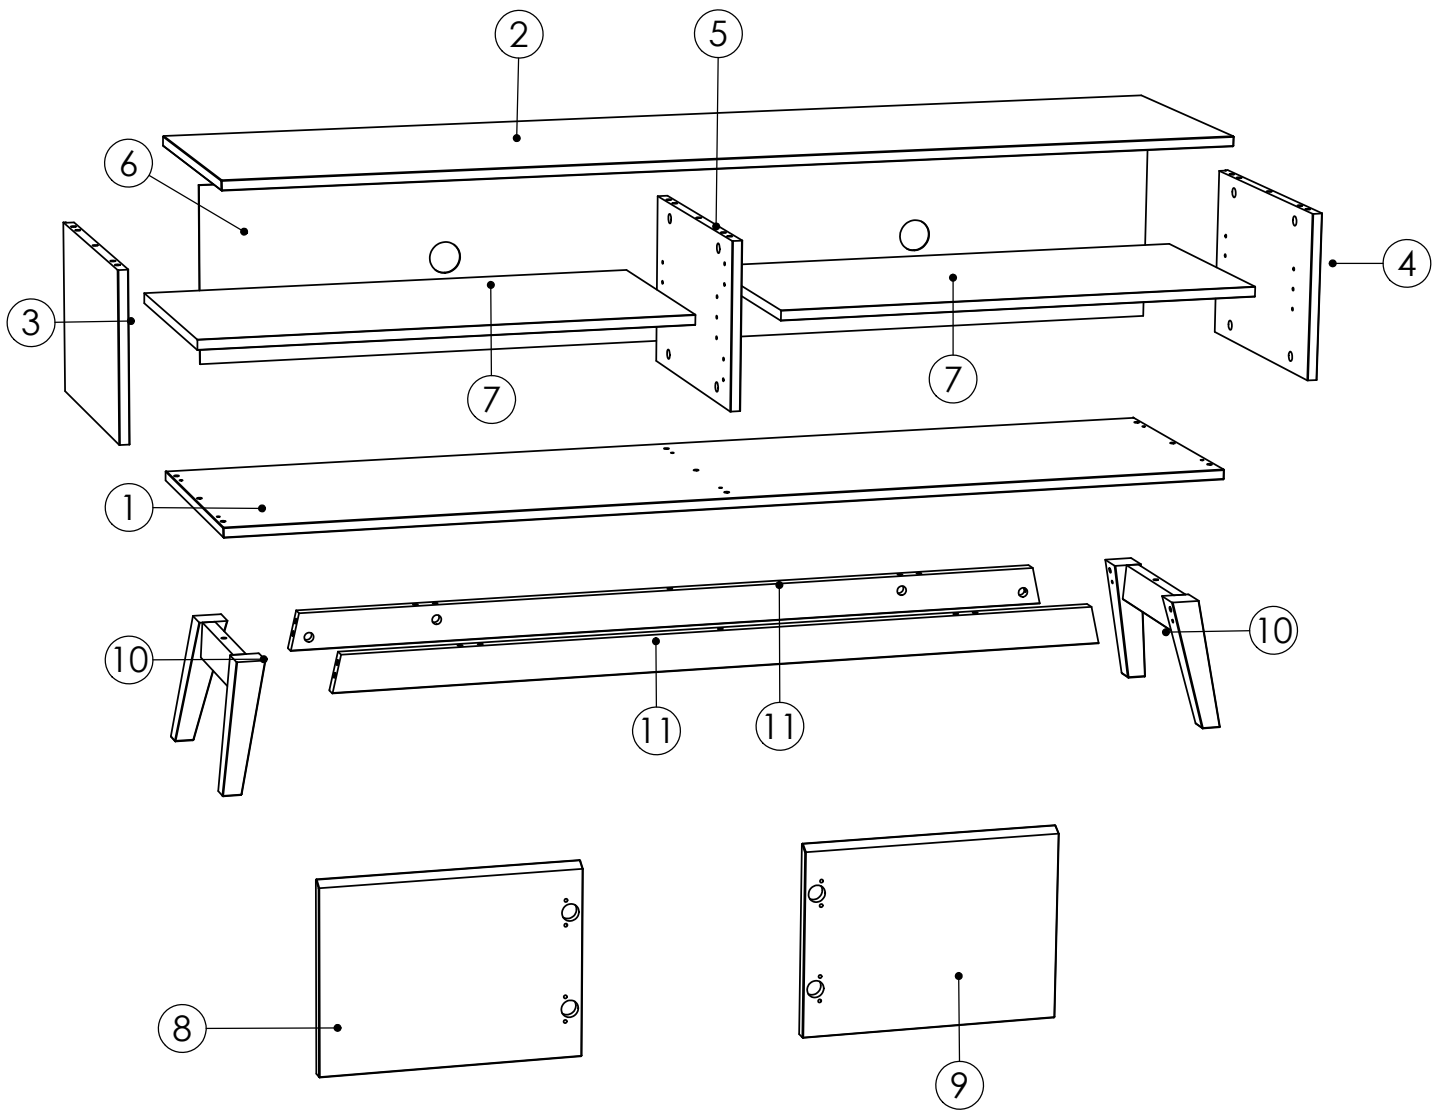

60min

5806/9
0119s03

Votre meuble se recycle.
Renseignez vous auprès de
votre centre de tri.

1/1

 <p>Ø 7 x 35mm</p>		 <p>Ø 15mm</p>	
A		20	
 <p>Ø 8 x 30mm</p>			
C		D	
30		8	
 <p>Ø 3,5 x 15mm</p>			
E		G	
4		32	
		 <p>CHARNIERE26DROITEWM</p>	
H		I	
2		4	
 <p>EMBASE26/0VISEUROWM</p>			
J		O	
4		12	
			
P		P	
4		4	

N° PIECE	QTE	Longueur	Largeur	Colis
1	1	1600	398	1/1
2	1	1600	398	1/1
3	1	264	398	1/1
4	1	264	398	1/1
5	1	264	393	1/1
6	1	1589	287	1/1
7	2	774	370	1/1
8	1	297	400	1/1
9	1	297	400	1/1
10	2	360	200	1/1
11	2	1238	60	1/1

1 x2

Ø 8 x 30mm

C x 10

2 x2

Ø 7 x 35mm

A x 4

Ø 8 x 30mm

C x 2

10

Ø 15mm

B x 4

11

12

 0 x 12

13

FIXATION MURALE OBLIGATOIRE