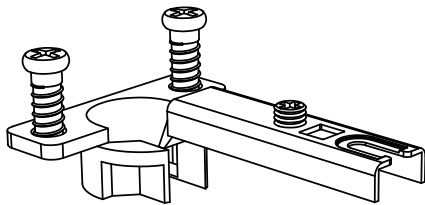

30min

5802/9
0918s36

Votre meuble se recycle.
Renseignez vous auprès de
votre centre de tri.

2 / 2

Ø 7 x 35mm

A

16

Ø 15mm

B

16

Ø 8 x 30mm

C

22

D

4

Ø 3,5 x 15mm

CHARNIERE26DROITWWM

I

4

EMBASE26/0VISEUROWM

J

4

Avant de raccorder les excentriques, bien s'assurer que la position de départ est correcte avant d'insérer le boulon de connection.

Puis tourner dans le sens horaire jusqu'à la butée.

N° PIECE	QTE	Longueur	Largeur	Colis
1	1	800	398	2/2
2	1	800	398	2/2
3	1	565	398	1/2
4	1	565	398	1/2
5	1	789	588	1/2
6	1	765	390	2/2
7	1	597	397	1/2
8	1	597	397	1/2
9	2	360	200	2/2
10	2	640	60	2/2

1 x2

Ø 8 x 30mm