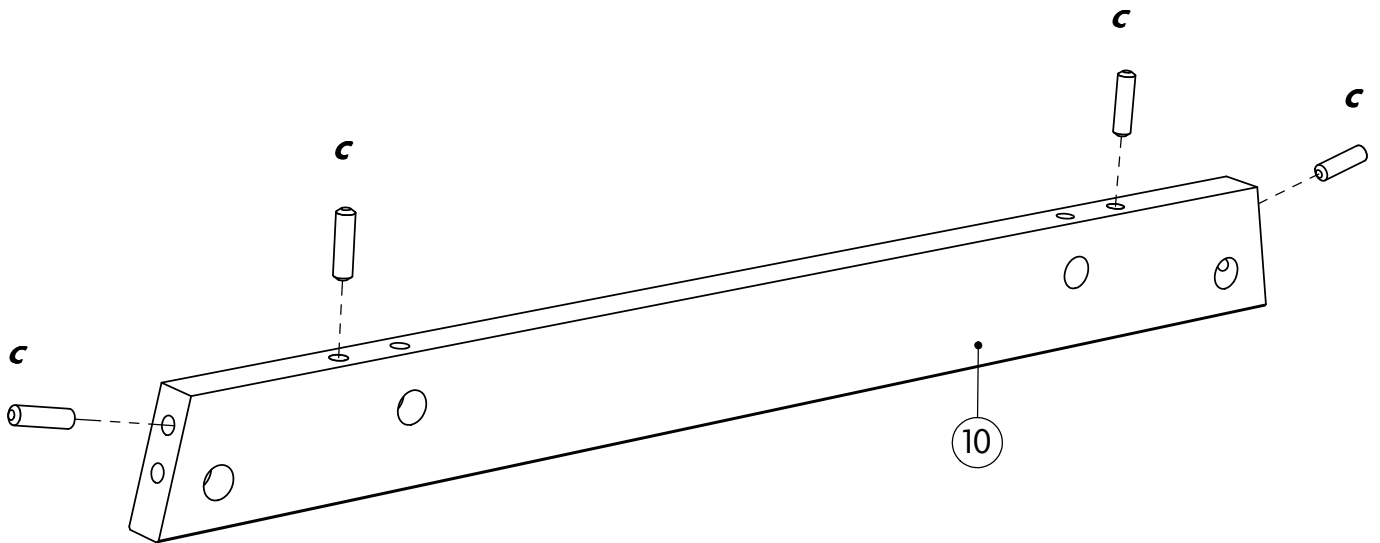

1 x2

Ø 8 x 30mm

C x 8