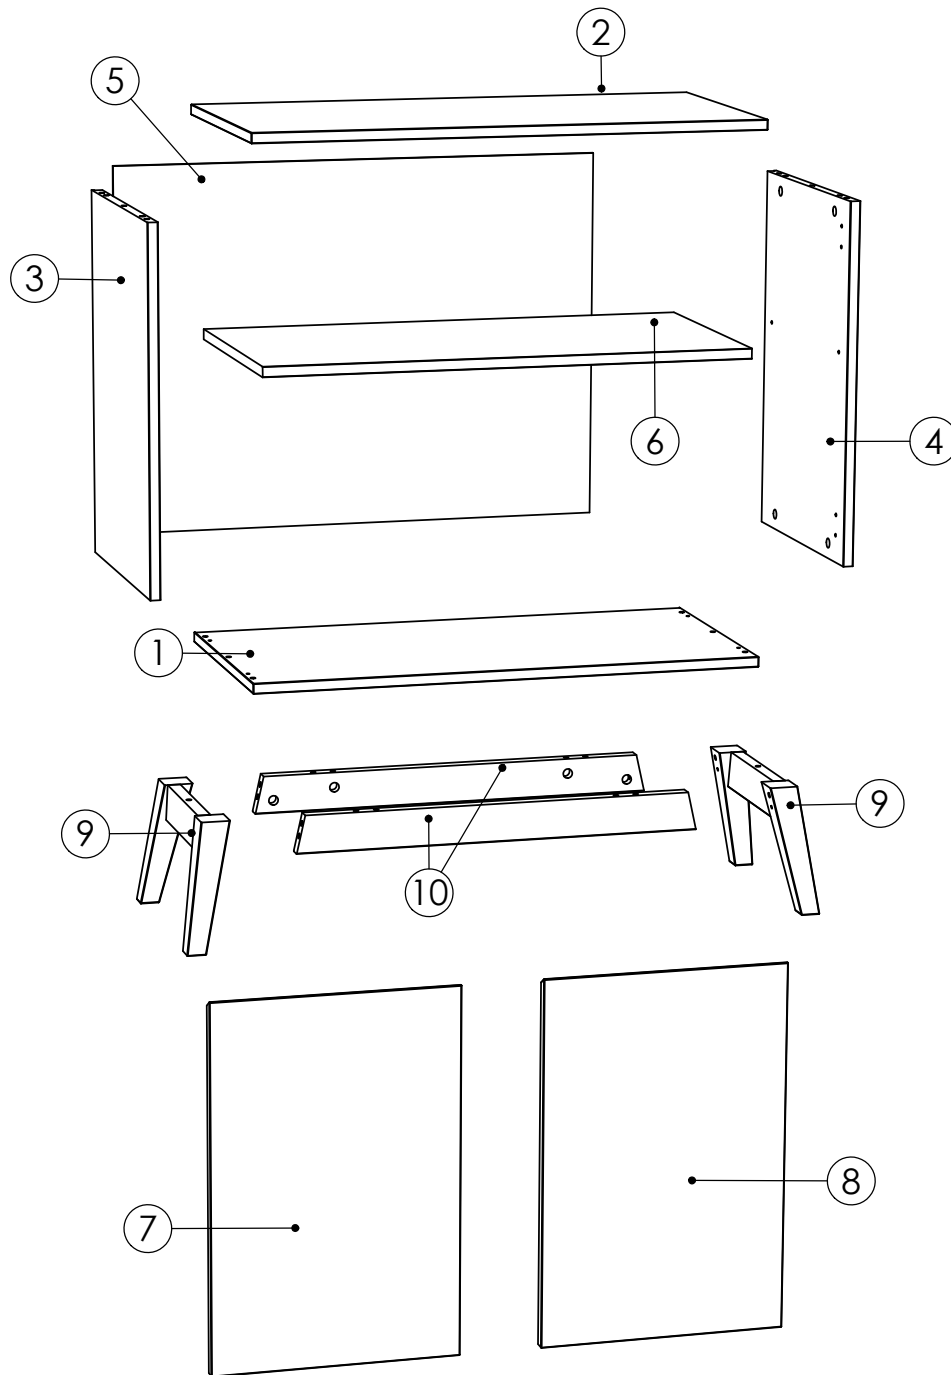

CHARNIERE26DROITWWM

I

4

EMBASE26/0VISEUROWM

J

4

Avant de raccorder les excentriques, bien s'assurer que la position de départ est correcte avant d'insérer le boulon de connection.

Puis tourner dans le sens horaire jusqu'à la butée.

N° PIECE	QTE	Longueur	Largeur	Colis
1	1	800	398	2/2
2	1	800	398	2/2
3	1	565	398	1/2
4	1	565	398	1/2
5	1	789	588	1/2
6	1	765	390	2/2
7	1	597	397	1/2
8	1	597	397	1/2
9	2	360	200	2/2
10	2	640	60	2/2

1 x2

Ø 8 x 30mm

C x 8

2 x2

Ø 7 x 35mm

A x 4

Ø 8 x 30mm

C x 2

3 x2

Ø 15mm
B x 4

4

Ø 8 x 30mm
C x 12

D x 4

J x 4

5

 <p>Ø 7 x 35mm A x 12</p>	 <p>Ø 3,5 x 15mm E x 2</p>	 <p>H x 1</p>
---	--	---

6

 <p>I x 4</p>
 <p>F x 4</p>