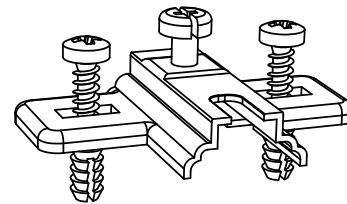

B

16

Ø 8 x 30mm

C

22

D

4

Ø 3,5 x 15mm

CHARNIERE26DROITWWM

I

4

EMBASE26/0VISEUROWM

J

4

Avant de raccorder les excentriques, bien s'assurer que la position de départ est correcte avant d'insérer le boulon de connection.

Puis tourner dans le sens horaire jusqu'à la butée.

N° PIECE	QTE	Longueur	Largeur	Colis
1	1	800	398	2/2
2	1	800	398	2/2
3	1	565	398	1/2
4	1	565	398	1/2
5	1	789	588	1/2
6	1	765	390	2/2
7	1	597	397	1/2
8	1	597	397	1/2
9	2	360	200	2/2
10	2	640	60	2/2

1 x2

Ø 8 x 30mm