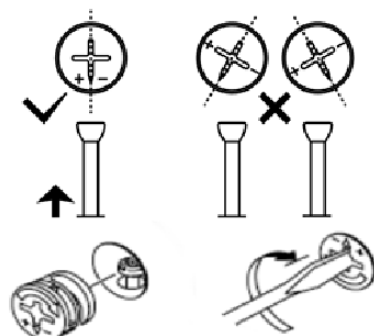

CHARNIERE26DROITWWM

I

4

EMBASE26/0VISEUROWM

J

4

Avant de raccorder les excentriques, bien s'assurer que la position de départ est correcte avant d'insérer le boulon de connection.

Puis tourner dans le sens horaire jusqu'à la butée.

N° PIECE	QTE	Longueur	Largeur	Colis
1	1	800	398	2/2
2	1	800	398	2/2
3	1	565	398	1/2
4	1	565	398	1/2
5	1	789	588	1/2
6	1	765	390	2/2
7	1	597	397	1/2
8	1	597	397	1/2
9	2	360	200	2/2
10	2	640	60	2/2

1 x2

Ø 8 x 30mm

C x 8

2 x2

Ø 7 x 35mm

A x 4

Ø 8 x 30mm

C x 2

3 x2

Ø 15mm
B x 4

4

Ø 8 x 30mm
C x 12

D x 4

J x 4

5

 <p>Ø 7 x 35mm A x 12</p>	 <p>Ø 3,5 x 15mm E x 2</p>	 <p>H x 1</p>
---	--	---

6

 <p>I x 4</p>
 <p>F x 4</p>