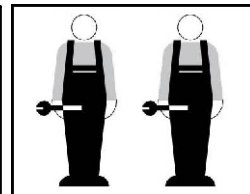

# INDIA BUFFET 2 PORTES

camif.FR

<b>A</b>  x16	<b>B</b>  x16	<b>C</b>  Ø 8 x 30 x16	<b>D</b>  Ø 5,8 x 8 x12	<b>E</b>  Ø 7 x 60 x22	<b>F</b>  x1
<b>G</b>  Ø 4 x 40 x16	<b>H</b>  x5	<b>I</b>  x12	<b>J</b>  x12	<b>K</b>  x18	<b>L</b>  x3
<b>M</b>  Ø 4 x 16 x9	<b>N</b>  x8	<b>O</b>  x4	<b>P</b>  x4	<b>Q</b>  Ø 3,5 x 20 x8	<b>R</b>  x2
<b>S</b>  x1					