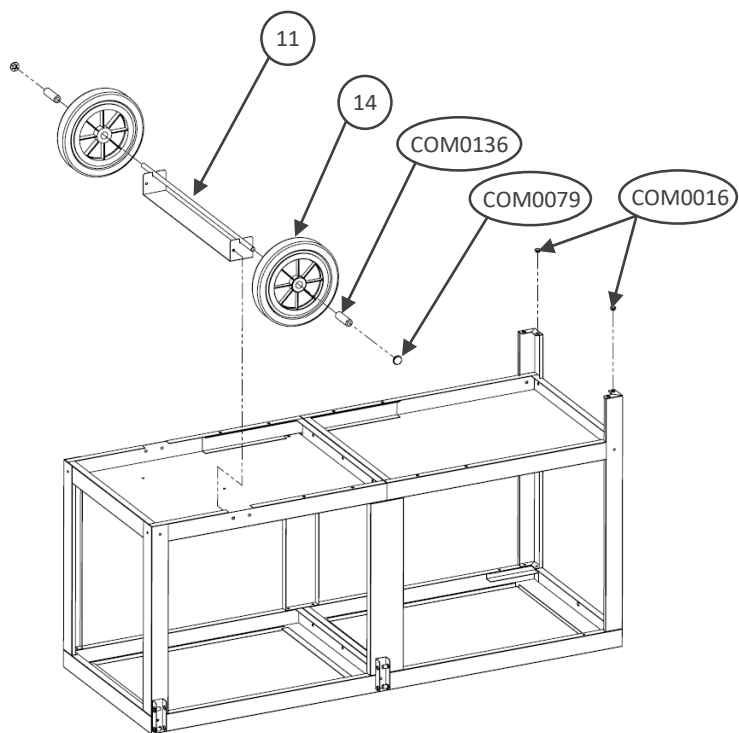

Pièces incluses

Supplied parts / Meegeleverde onderdelen :

Montage Assembly / Montage :

N° Repère	Réf. Pièce	Description	Qt
1	1367001A	Plateau supérieur barbecue	1
2	1367002A	Plateau inférieur plancha	1
3	1367003A	Pieds longs	2
4	1367005A	Pieds courts	2
5	1367006A	Plateau supérieur plancha	1
6	1367007A	Renforts	2
7	1367008A	Tablette avant	1
8	1367010A	Tablette latérale	1
9	1367013A	Articulation tablette	2
10	1361013A	Glissières tablette	2
11	1367015A	Support axe de roue	1
12	1367017A	Plateau inférieur barbecue	1
13	1367018A	Renforts plateau inférieur	2
14	COM0075	Roues Ø250	2
15	POC0013	Pochette de vis chariot Mixte Acier	1
16	POC0014	Pochette de vis chariot Mixte Inox	1
17	POC0012	Pochette de vis taquet gaz Inos	1

Montage Assembly / Montage :

1. 3 x  3 x 

2. 4 x  4 x 

3. 14 x 

14 x 

4. 4 x 

5. 23 x  23 x 

6. 4 x  4 x 