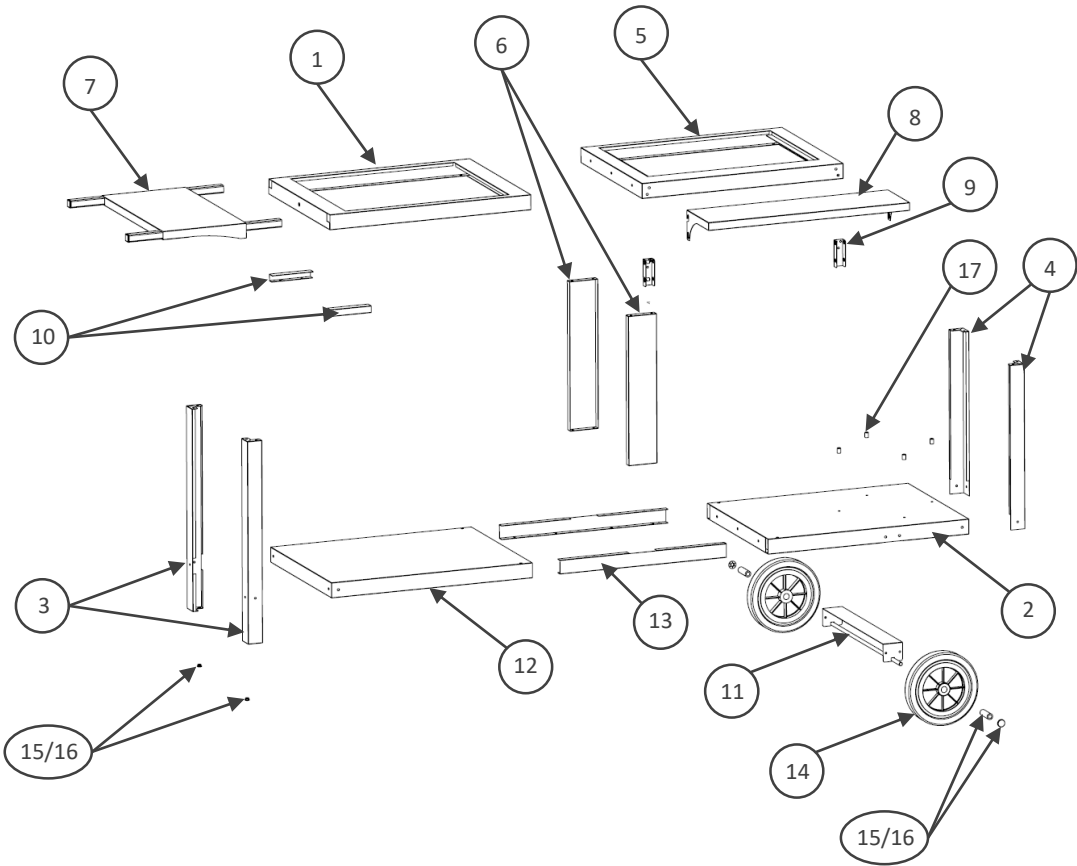

LE MARQUIER

FR EN NL

NOTICE DE MONTAGE INSTRUCTIONS / HANDLEIDING

CHARIOT MIXTE MENDY-ALDE MIXTE MENDY-ALDE TROLLEY / MIXTE MENDY-ALDE ROLWAGEN

Réf./Ref. CMiVME . CMiVMi

Merci d'avoir acheté ce produit LE MARQUIER© labellisé Origine France Garantie !

Pièces incluses

Supplied parts / Meegeleverde onderdelen :

Montage Assembly / Montage :

N° Repère	Réf. Pièce	Description	Qt
1	1367001A	Plateau supérieur barbecue	1
2	1367002A	Plateau inférieur plancha	1
3	1367003A	Pieds longs	2
4	1367005A	Pieds courts	2
5	1367006A	Plateau supérieur plancha	1
6	1367007A	Renforts	2
7	1367008A	Tablette avant	1
8	1367010A	Tablette latérale	1
9	1367013A	Articulation tablette	2
10	1361013A	Glissières tablette	2
11	1367015A	Support axe de roue	1
12	1367017A	Plateau inférieur barbecue	1
13	1367018A	Renforts plateau inférieur	2
14	COM0075	Roues Ø250	2
15	POC0013	Pochette de vis chariot Mixte Acier	1
16	POC0014	Pochette de vis chariot Mixte Inox	1
17	POC0012	Pochette de vis taquet gaz Inos	1

Montage Assembly / Montage :

1. 3 x  3 x 

2. 4 x  4 x 

3. 14 x 

14 x 

4. 4 x 

5. 23 x  23 x 

6. 4 x  4 x 