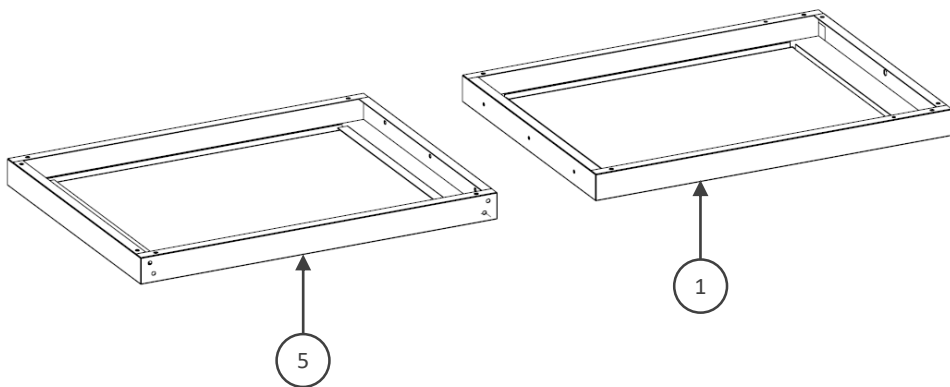

Pièces incluses

Supplied parts / Meegeleverde onderdelen :

Montage Assembly / Montage :

N° Repère	Réf. Pièce	Description	Qt
1	1367001A	Plateau supérieur barbecue	1
2	1367002A	Plateau inférieur plancha	1
3	1367003A	Pieds longs	2
4	1367005A	Pieds courts	2
5	1367006A	Plateau supérieur plancha	1
6	1367007A	Renforts	2
7	1367008A	Tablette avant	1
8	1367010A	Tablette latérale	1
9	1367013A	Articulation tablette	2
10	1361013A	Glissières tablette	2
11	1367015A	Support axe de roue	1
12	1367017A	Plateau inférieur barbecue	1
13	1367018A	Renforts plateau inférieur	2
14	COM0075	Roues Ø250	2
15	POC0013	Pochette de vis chariot Mixte Acier	1
16	POC0014	Pochette de vis chariot Mixte Inox	1
17	POC0012	Pochette de vis taquet gaz Inos	1

Montage Assembly / Montage :

1. 3 x  3 x 

2. 4 x  4 x 

3. 14 x 

14 x 

4. 4 x 

5. 23 x  23 x 

6. 4 x  4 x 