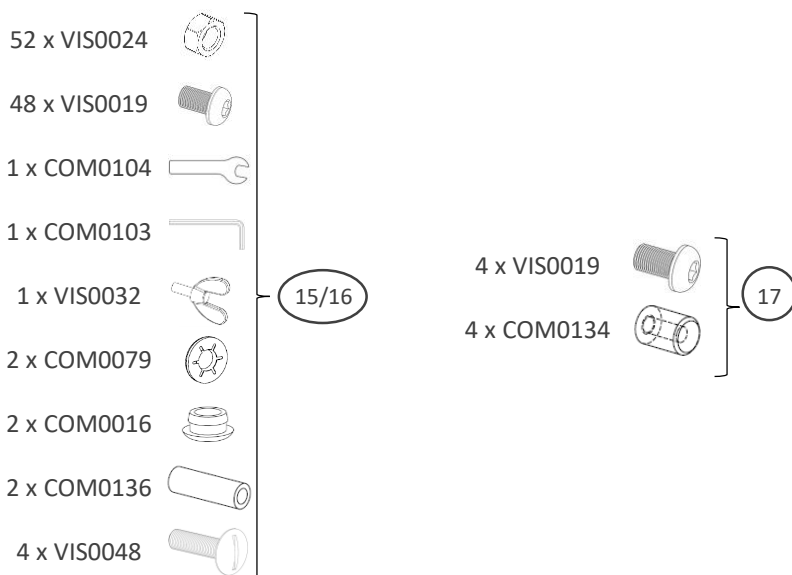

Pièces incluses

Supplied parts / Meegeleverde onderdelen :

Montage Assembly / Montage :

N° Repère	Réf. Pièce	Description	Qt
1	1367001A	Plateau supérieur barbecue	1
2	1367002A	Plateau inférieur plancha	1
3	1367003A	Pieds longs	2
4	1367005A	Pieds courts	2
5	1367006A	Plateau supérieur plancha	1
6	1367007A	Renforts	2
7	1367008A	Tablette avant	1
8	1367010A	Tablette latérale	1
9	1367013A	Articulation tablette	2
10	1361013A	Glissières tablette	2
11	1367015A	Support axe de roue	1
12	1367017A	Plateau inférieur barbecue	1
13	1367018A	Renforts plateau inférieur	2
14	COM0075	Roues Ø250	2
15	POC0013	Pochette de vis chariot Mixte Acier	1
16	POC0014	Pochette de vis chariot Mixte Inox	1
17	POC0012	Pochette de vis taquet gaz Inos	1

Montage Assembly / Montage :

1. 3 x  3 x 

2. 4 x  4 x 

3. 14 x 

14 x 

4. 4 x 

5. 23 x  23 x 

6. 4 x  4 x 