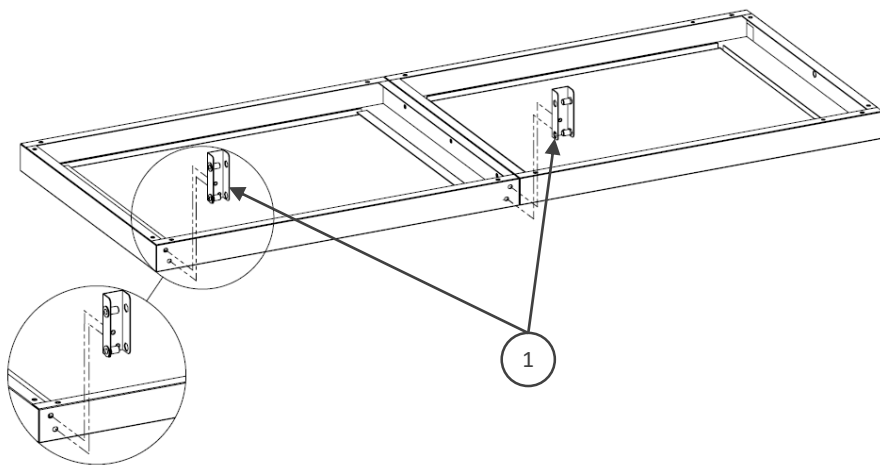

Pièces incluses

Supplied parts / Meegeleverde onderdelen :

Montage Assembly / Montage :

N° Repère	Réf. Pièce	Description	Qt
1	1367001A	Plateau supérieur barbecue	1
2	1367002A	Plateau inférieur plancha	1
3	1367003A	Pieds longs	2
4	1367005A	Pieds courts	2
5	1367006A	Plateau supérieur plancha	1
6	1367007A	Renforts	2
7	1367008A	Tablette avant	1
8	1367010A	Tablette latérale	1
9	1367013A	Articulation tablette	2
10	1361013A	Glissières tablette	2
11	1367015A	Support axe de roue	1
12	1367017A	Plateau inférieur barbecue	1
13	1367018A	Renforts plateau inférieur	2
14	COM0075	Roues Ø250	2
15	POC0013	Pochette de vis chariot Mixte Acier	1
16	POC0014	Pochette de vis chariot Mixte Inox	1
17	POC0012	Pochette de vis taquet gaz Inos	1

Montage Assembly / Montage :

1. 3 x  3 x 

2. 4 x  4 x 

3. 14 x 

14 x 

4. 4 x 

5. 23 x  23 x 

6. 4 x  4 x 