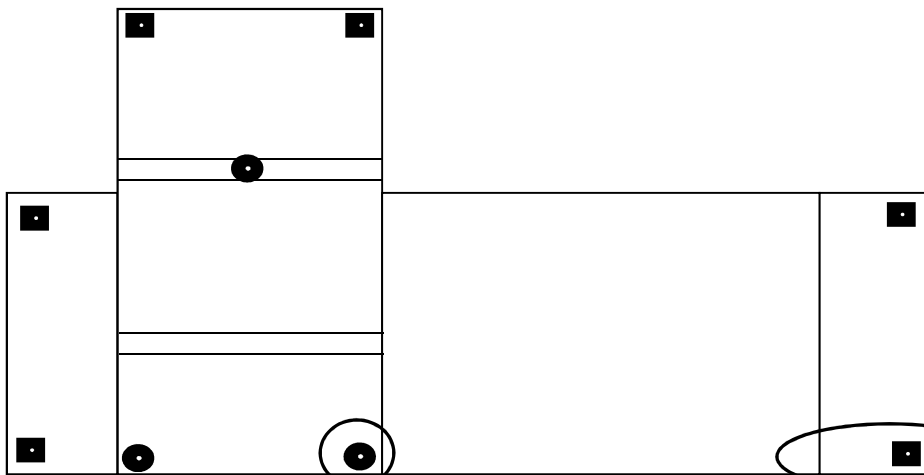

Angle Droit