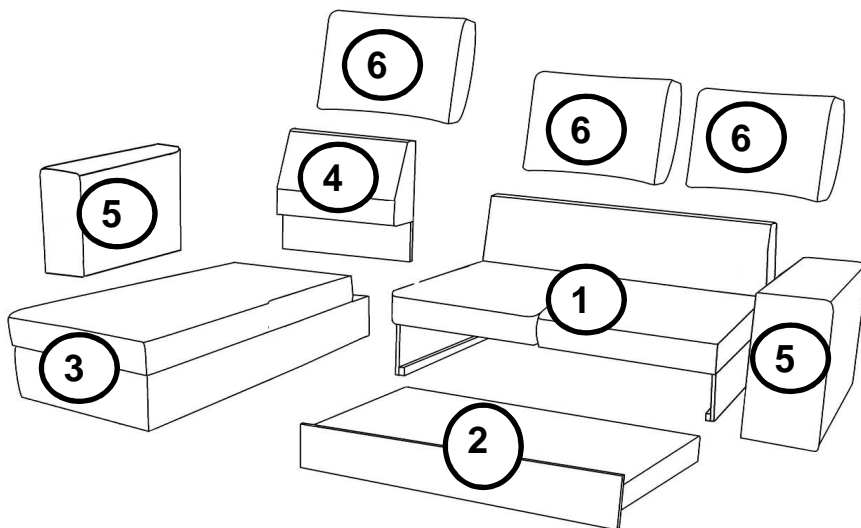

NOTICE DE MONTAGE (FR)

ISTRUZIONI DI MONTAGGIO (IT)

MANUAL DE MONTAJE (SP)

MONTAGEANLEITUNG (D)

 50min	
 = 2	

A  M6x55 x5	B  M6x30 x4	C  x2	D  4X40 x9
E  Pieds x6	F  Pieds x3	G  Clé x1	

Angle Droit

Angle Gauche

Notice à conserver
Istruzioni da conservare
Conservar instrucciones
Bitte bewahren Sie diese Hinweise auf

1-

2- Angle Gauche

Angle Droit

3-

4- Angle Gauche

Angle Droit

5- Angle Gauche