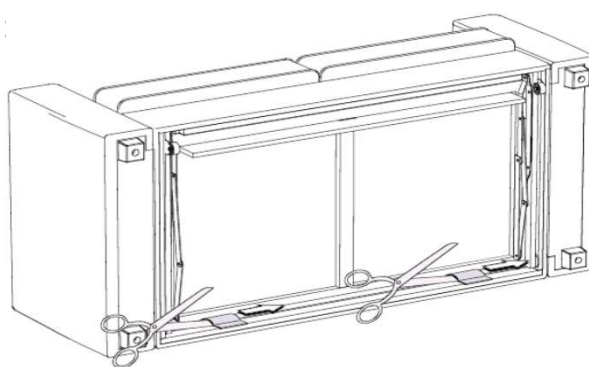

2- Angle Gauche