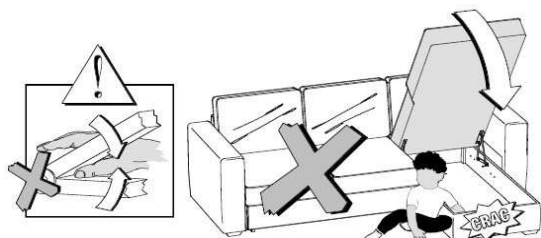

NOTICE DE MONTAGE (FR)

ISTRUZIONI DI MONTAGGIO (IT)

MANUAL DE MONTAJE (SP)

MONTAGEANLEITUNG (D)

 50min	
 = 2	

A  M6x55 x5	B  M6x30 x4	C  x2	D  4X40 x9
E  Pieds x6	F  Pieds x3	G  Clé x1	

Angle Droit

Angle Gauche

Notice à conserver
Istruzioni da conservare
Conservar instrucciones
Bitte bewahren Sie diese Hinweise auf

1-

2- Angle Gauche

Angle Droit

3-

4- Angle Gauche

Angle Droit

5- Angle Gauche