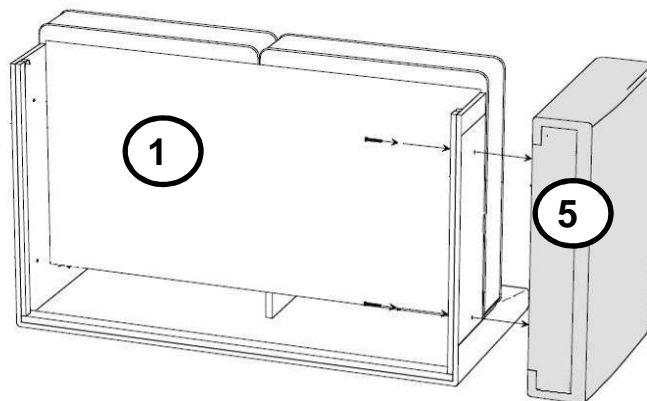

NOTICE DE MONTAGE (FR)

ISTRUZIONI DI MONTAGGIO (IT)

MANUAL DE MONTAJE (SP)

MONTAGEANLEITUNG (D)

 50min	
 = 2	

A  M6x55 x5	B  M6x30 x4	C  x2	D  4X40 x9
E  Pieds x6	F  Pieds x3	G  Clé x1	

Angle Droit

Angle Gauche

Notice à conserver
Istruzioni da conservare
Conservar instrucciones
Bitte bewahren Sie diese Hinweise auf

1-

2- Angle Gauche

Angle Droit

3-

4- Angle Gauche

Angle Droit

5- Angle Gauche