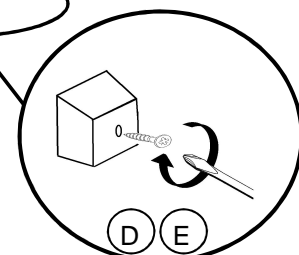

Angle Droit