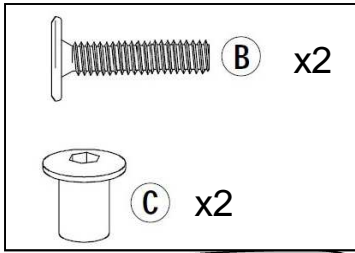

NOTICE DE MONTAGE (FR)

ISTRUZIONI DI MONTAGGIO (IT)

MANUAL DE MONTAJE (SP)

MONTAGEANLEITUNG (D)

 50min	
 = 2	

A  M6x55 x5	B  M6x30 x4	C  x2	D  4X40 x9
E  Pieds x6	F  Pieds x3	G  Clé x1	

Angle Droit

Angle Gauche

Notice à conserver
Istruzioni da conservare
Conservar instrucciones
Bitte bewahren Sie diese Hinweise auf

1-

2- Angle Gauche

Angle Droit

3-

4- Angle Gauche

Angle Droit

5- Angle Gauche