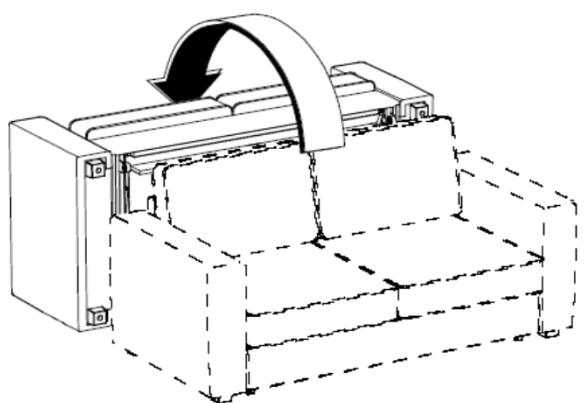

NOTICE DE MONTAGE (FR)

ISTRUZIONI DI MONTAGGIO (IT)

MANUAL DE MONTAJE (SP)

MONTAGEANLEITUNG (D)

 50min	
 = 2	

A  M6x55 x5	B  M6x30 x4	C  x2	D  4X40 x9
E  Pieds x6	F  Pieds x3	G  Clé x1	

Angle Droit

Angle Gauche

Notice à conserver
Istruzioni da conservare
Conservar instrucciones
Bitte bewahren Sie diese Hinweise auf

1-

2- Angle Gauche

Angle Droit

3-

4- Angle Gauche

Angle Droit

5- Angle Gauche