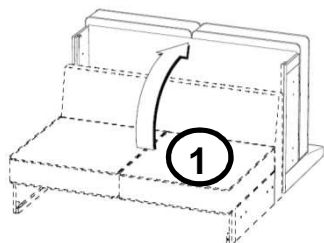

NOTICE DE MONTAGE (FR)

ISTRUZIONI DI MONTAGGIO (IT)

MANUAL DE MONTAJE (SP)

MONTAGEANLEITUNG (D)

 50min	
 = 2	

A  M6x55 x5	B  M6x30 x4	C  x2	D  4X40 x9
E  Pieds x6	F  Pieds x3	G  Clé x1	

Angle Droit

Angle Gauche

Notice à conserver
Istruzioni da conservare
Conservar instrucciones
Bitte bewahren Sie diese Hinweise auf

1-

2- Angle Gauche

Angle Droit

3-

4- Angle Gauche

Angle Droit

5- Angle Gauche