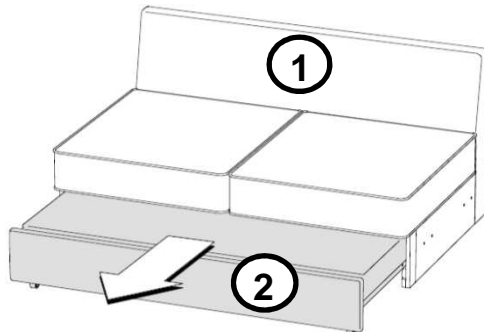

NOTICE DE MONTAGE (FR)

ISTRUZIONI DI MONTAGGIO (IT)

MANUAL DE MONTAJE (SP)

MONTAGEANLEITUNG (D)

 50min	
 = 2	

A  M6x55 x5	B  M6x30 x4	C  x2	D  4X40 x9
E  Pieds x6	F  Pieds x3	G  Clé x1	

Angle Droit

Angle Gauche

Notice à conserver
Istruzioni da conservare
Conservar instrucciones
Bitte bewahren Sie diese Hinweise auf

1-

2- Angle Gauche

Angle Droit

3-

4- Angle Gauche

Angle Droit

5- Angle Gauche