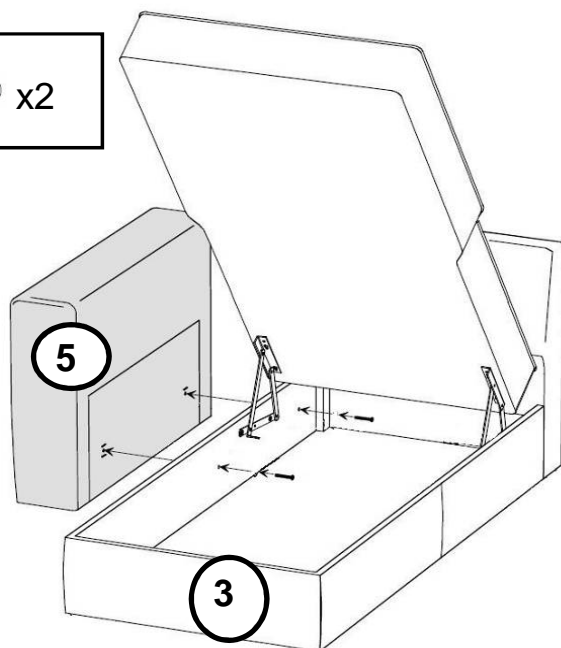

NOTICE DE MONTAGE (FR)

ISTRUZIONI DI MONTAGGIO (IT)

MANUAL DE MONTAJE (SP)

MONTAGEANLEITUNG (D)

 50min	
 = 2	

A  M6x55 x5	B  M6x30 x4	C  x2	D  4X40 x9
E  Pieds x6	F  Pieds x3	G  Clé x1	

Angle Droit

Angle Gauche

Notice à conserver
Istruzioni da conservare
Conservar instrucciones
Bitte bewahren Sie diese Hinweise auf

1-

2- Angle Gauche

Angle Droit

3-

4- Angle Gauche

Angle Droit

5- Angle Gauche