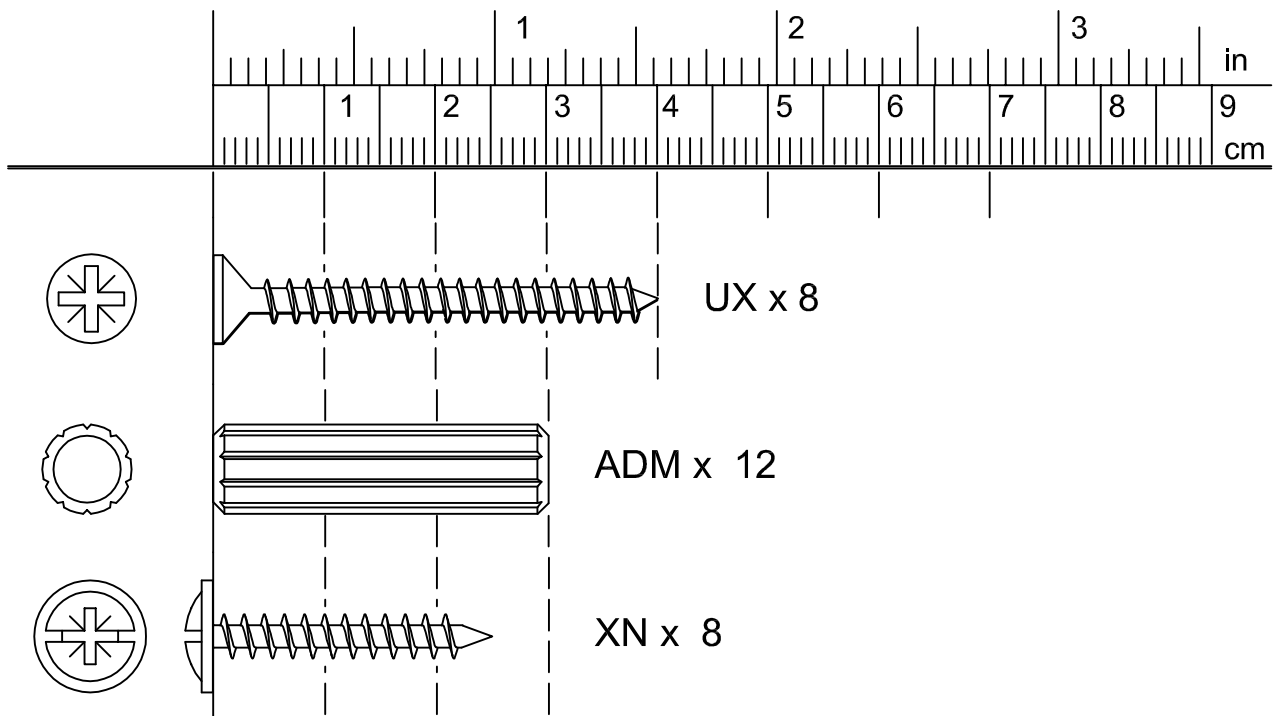

باريزو
ونتمنى
رضاءكم

contact@artemobinternational.com

www.artemobinternational.com

0673ALLO		mm			inch			
①	x	2	900	400	23	35 7/16"	15 12/16"	14/16"
②	x	4	750	40	19	29 8/16"	1 9/16"	12/16"
③	x	4	80	60	8	3 2/16"	2 6/16"	5/16"