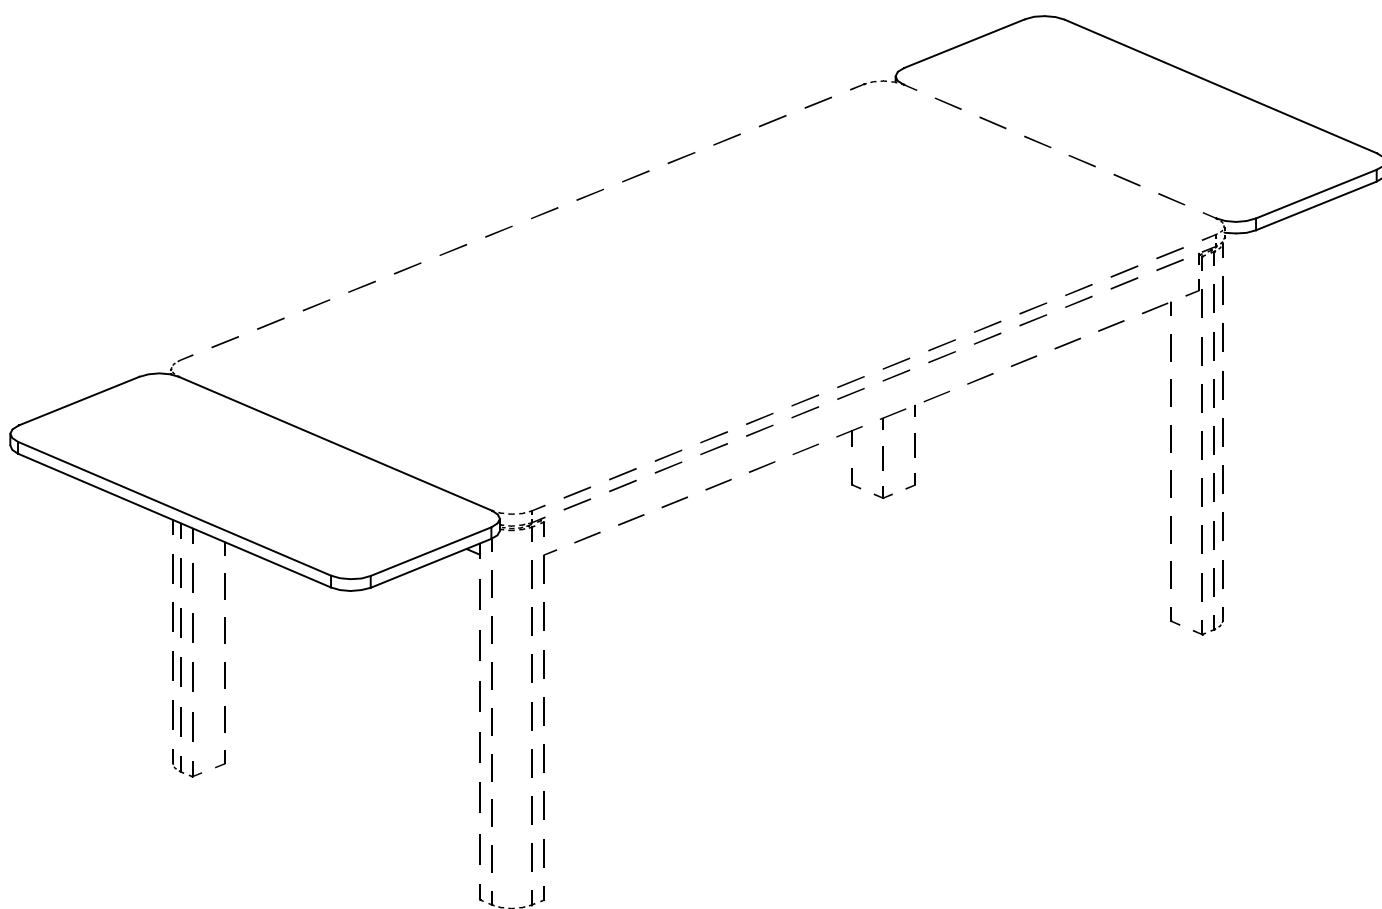

0673ALLO

Code : 77739471

Décor / Finitions: Chêne nature.

Gamme: MALO

FR Remerciements:

Nous vous remercions d'avoir choisi un meuble créé et fabriqué par Artemob International et espérons qu'il vous donnera entière satisfaction