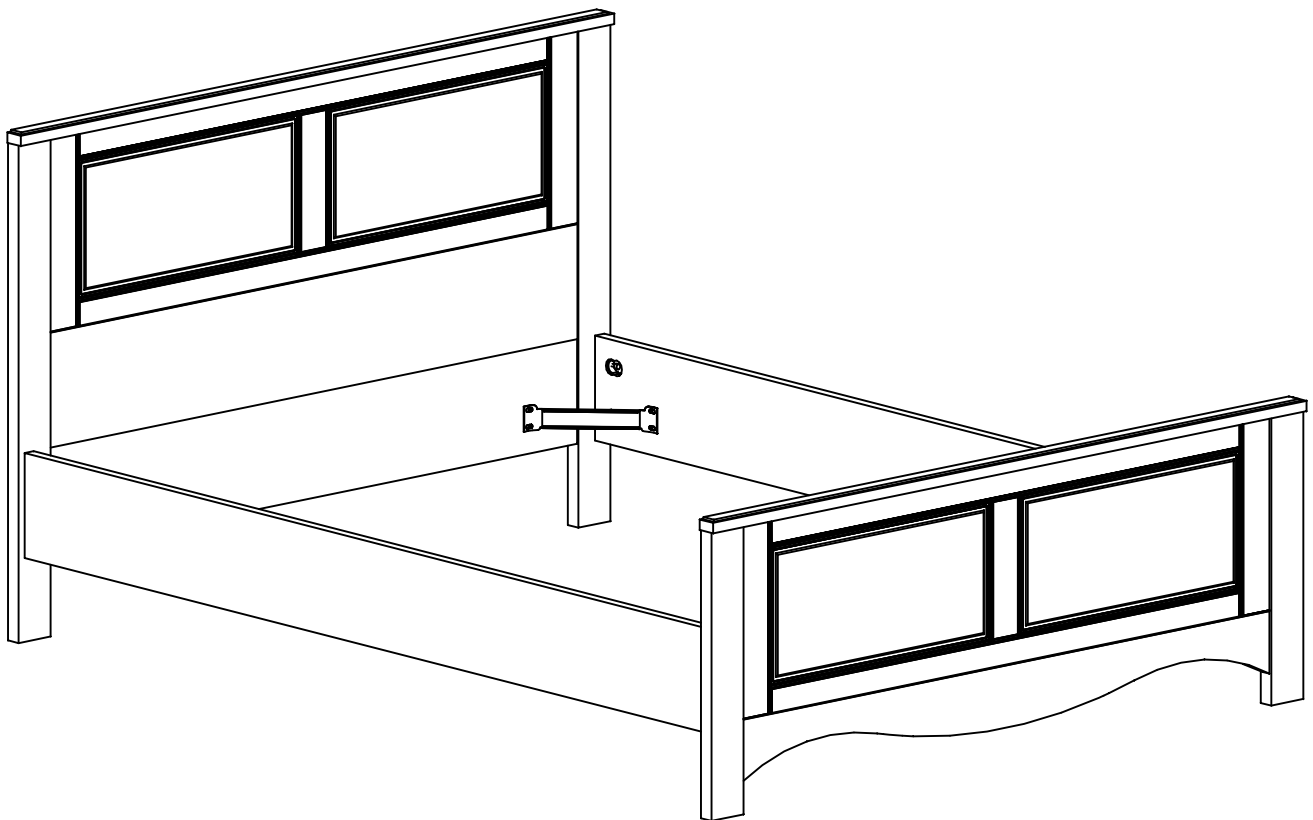

# 3697L140

Code: 633189

Décor/Finitions: Chêne naturel blanchi

Gamme: BLANCA

**ARTE MOB**  
international

**FR Remerciements:**

Nous vous remercions d'avoir choisi un meuble créé et fabriqué par Artemob International et espérons qu'il vous donnera entière satisfaction