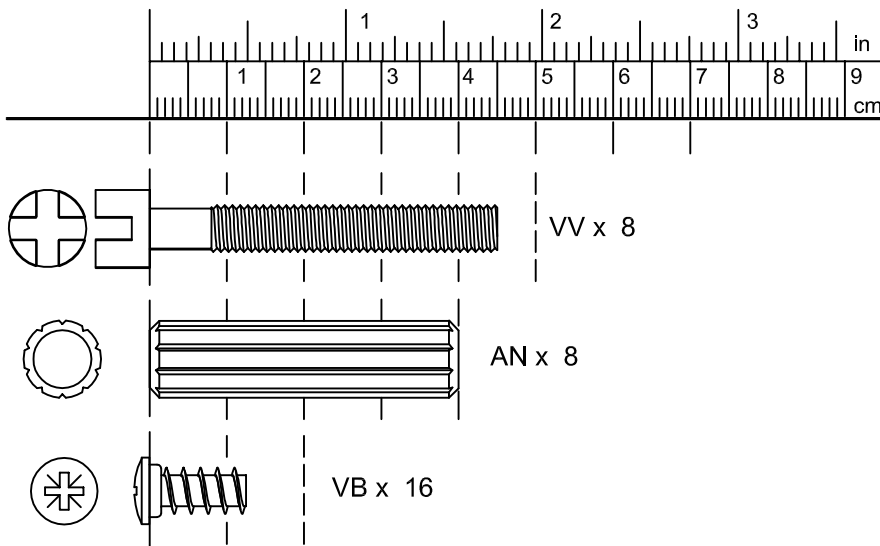

**AR شكر:**

باريزو نشكركم لاختياركم هذه القطعة من الأثاث من تصميم و نتمنى أن تنال Artemob International وتصنيع مجموعة رضاءكم.

97,3 cm / 57,3 cm  
38  $\frac{5}{16}$ " / 22  $\frac{9}{16}$ "

148 cm  
58  $\frac{1}{4}$ "

195,8 cm  
77  $\frac{1}{16}$ "

3697L140		mm			inch			
5	x	1	1480	973	38	58 1/4"	38 5/16"	1 1/2"
6	x	1	1480	573	38	58 1/4"	22 9/16"	1 1/2"
1	x	2	1900	200	23	74 13/16"	7 7/8"	7/8"

1

VV x 4

2

AN x 8

3

ZLH x 2