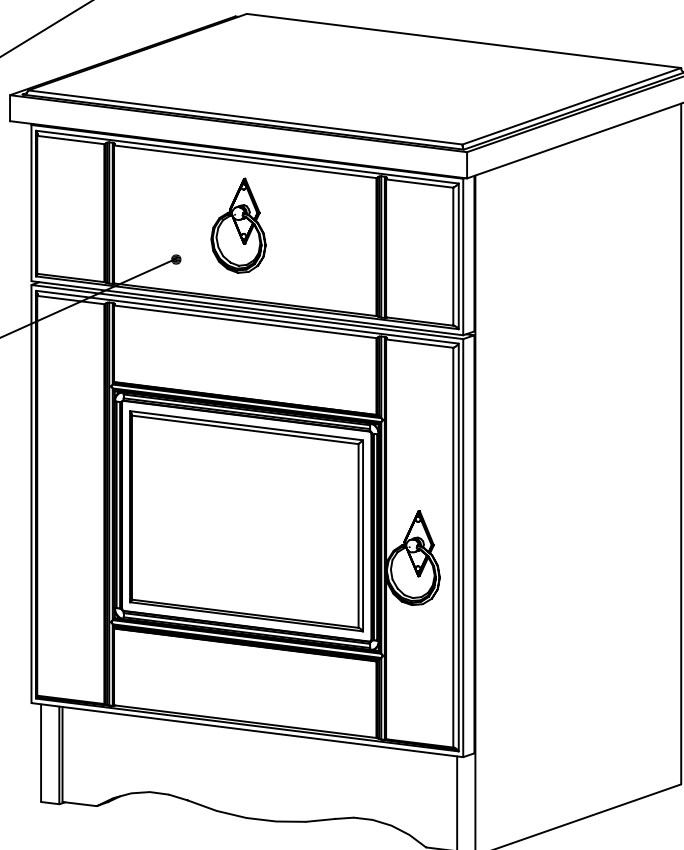

# 3697CHEV

**A**

25, 26, 27

**B**

28, 29, 30

Code : 000000

Décor / Finitions: Chêne naturel blanchi

Gamme: BLANCA