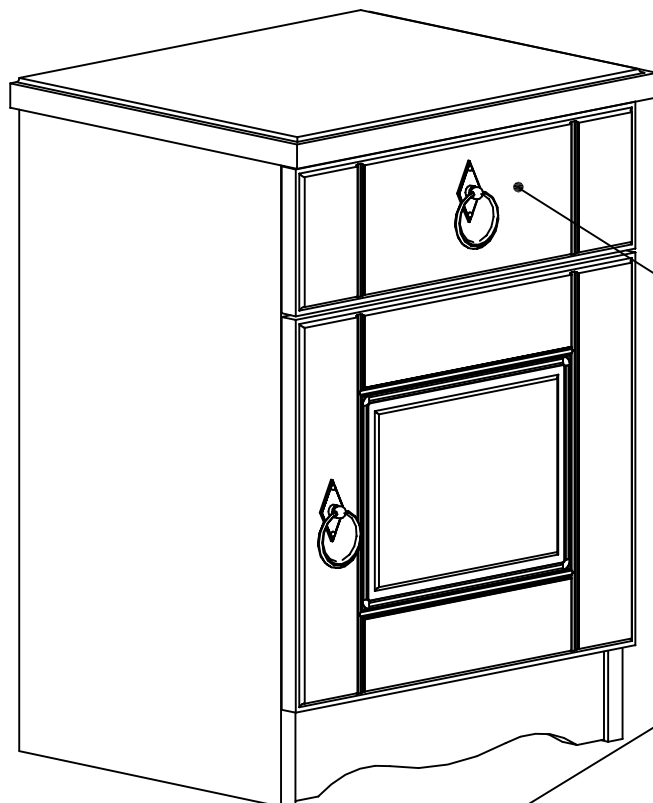

# 3697CHEV

**A**

25, 26, 27

**B**

28, 29, 30

Code : 000000

Décor / Finitions: Chêne naturel blanchi

Gamme: BLANCA