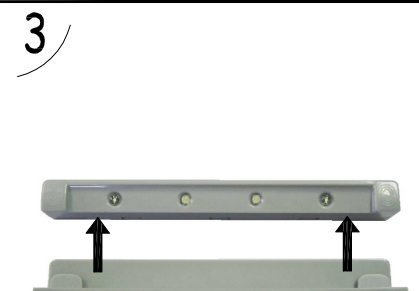

**x3** pour Commode 4 tiroirs

**x1** pour Chiffonnier 6 tiroirs

Lumière tactile à extinction automatique au bout de 20 secondes  
*Tactile light switching off automatically after 20 seconds*

Protection plastique à enlever  
*Plastic protection to take off*

x3 piles AAA LR03 1,5V

**!** **au sens** *Pay attention to the way*

***Pour retirer le boîtier*** *To take the case off*

**!! En cas de clignotement des LED !!**

Lorsque, les piles sont usées les Led clignotent en permanence:  
Prévoir le remplacement des 3 piles AAA LR03 alcalines