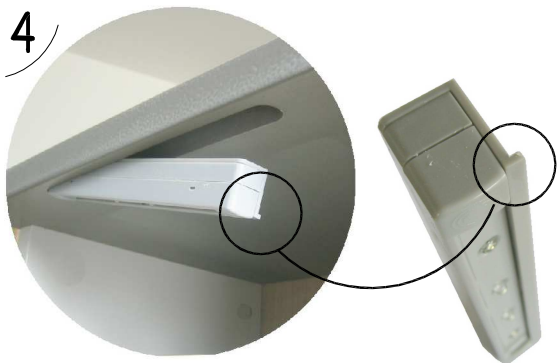

! **au sens** *Pay attention to the way*

Pour retirer le boîtier *To take the case off*

!! En cas de clignotement des LED !!

Lorsque, les piles sont usées les Led clignotent en permanence:
Prévoir le remplacement des 3 piles AAA LR03 alcalines

Réglage par dessous les tiroirs (si nécessaire)

Adjustment of the drawers from the bottom (if necessary)

Réglage hauteur

Réglage frontal