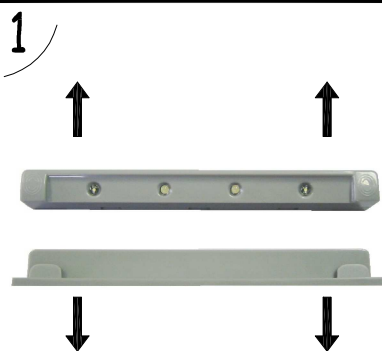

**x3** pour Commode 4 tiroirs

**x1** pour Chiffonnier 6 tiroirs

Lumière tactile à extinction automatique au bout de 20 secondes  
*Tactile light switching off automatically after 20 seconds*

Protection plastique à enlever  
*Plastic protection to take off*

x3 piles AAA LR03 1,5V

**!** **au sens** *Pay attention to the way*

***Pour retirer le boîtier*** *To take the case off*

**!! En cas de clignotement des LED !!**

Lorsque, les piles sont usées les Led clignotent en permanence:  
Prévoir le remplacement des 3 piles AAA LR03 alcalines