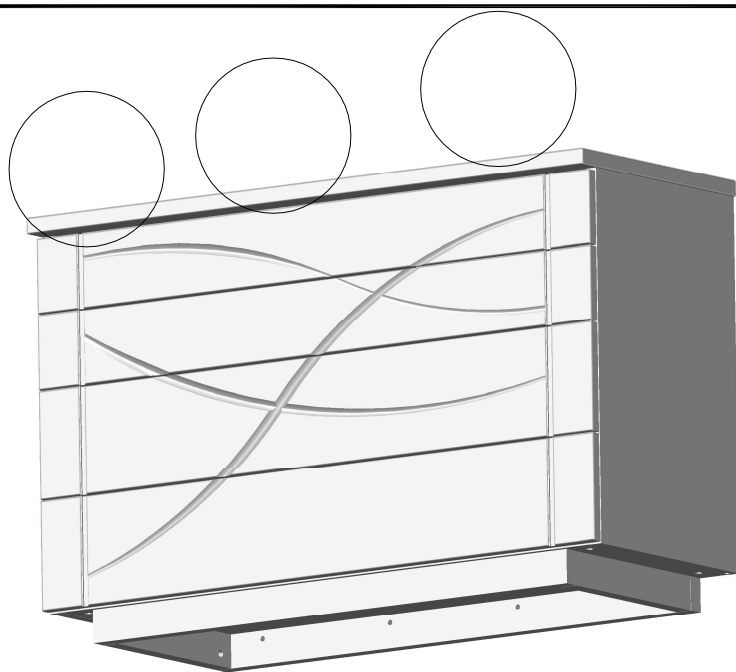

! **au sens** *Pay attention to the way*

Pour retirer le boîtier *To take the case off*

!! En cas de clignotement des LED !!

Lorsque, les piles sont usées les Led clignotent en permanence:
Prévoir le remplacement des 3 piles AAA LR03 alcalines

Réglage par dessous les tiroirs (si nécessaire)

Adjustment of the drawers from the bottom (if necessary)

Réglage hauteur

Réglage frontal