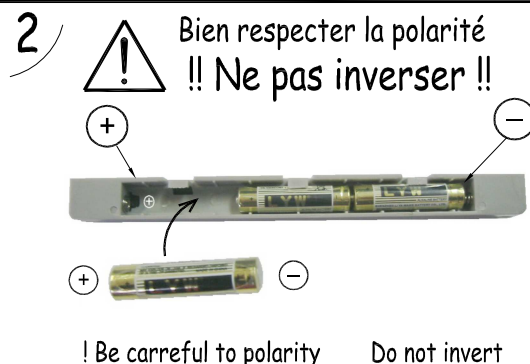

**x3** pour Commode 4 tiroirs

**x1** pour Chiffonnier 6 tiroirs

Lumière tactile à extinction automatique au bout de 20 secondes  
*Tactile light switching off automatically after 20 seconds*

Protection plastique à enlever  
*Plastic protection to take off*

x3 piles AAA LR03 1,5V

**!** **au sens** *Pay attention to the way*

***Pour retirer le boîtier*** *To take the case off*

**!! En cas de clignotement des LED !!**

Lorsque, les piles sont usées les Led clignotent en permanence:  
Prévoir le remplacement des 3 piles AAA LR03 alcalines