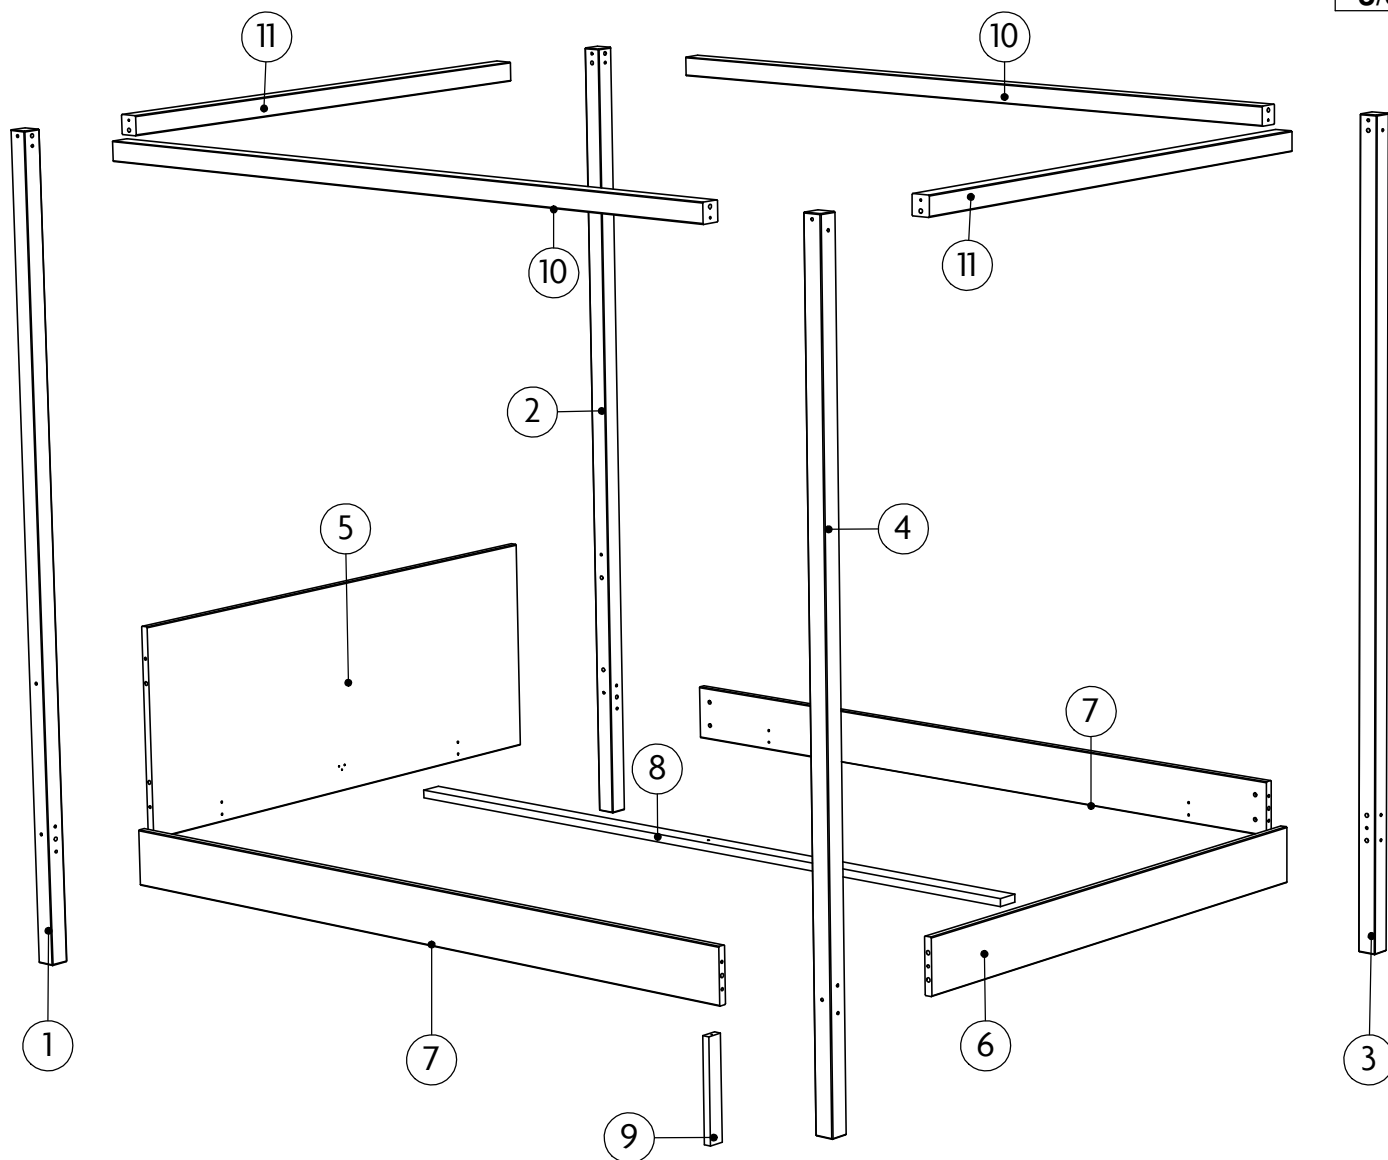

30 min

Votre meuble se recycle.  
Renseignez vous auprès de  
votre centre de tri.

1 / 2

N° PIECE	QTE	<b>1301</b> Longueur 140x190cm	<b>1301/z</b> Longueur 140x200cm	<b>1302/z</b> Longueur 160x200cm	Largeur	Colis
1	1	2100	2100	2100	50	1/2
2	1	2100	2100	2100	50	1/2
3	1	2100	2100	2100	50	1/2
4	1	2100	2100	2100	50	1/2
5	1	1371	1371	1571	550	2/2
6	1	1371	1371	1571	140	2/2
7	2	1890	1990	1990	140	1/2
8	1	1900	2000	2000	55	1/2
9	1	282	282	282	45	1/2
10	2	1890	1990	1990	50	1/2
11	2	1371	1371	1571	50	2/2

1

M6  <b>D</b> x 6	Ø 10 x 35mm  <b>G</b> x 12	Ø 3,5 x 15mm  <b>E</b> x 6	 <b>H</b> x 2
---	---	---	---

2

M6  <b>D</b> x 8	Ø 10 x 35mm  <b>G</b> x 6
---	--

3

Ø 4,5 x 50mm

**F** x 1

4

M6 x 100mm

**A** x 4

Ø 6,3 x 80mm

**B** x 2**1**

5

M6 x 100mm  <b>A</b> x 2	Ø 6,3 x 80mm  <b>B</b> x 2	 <b>I</b>
--	---	---

6

M6 x 100mm  <b>A</b> x 8	Ø 6,3 x 80mm  <b>B</b> x 4	 <b>I</b>
--	---	---

7

Ø 6,3 x 14mm

  
**C** x 16
**J** x 4

Ø 3,5 x 15mm

**E** x 6

8