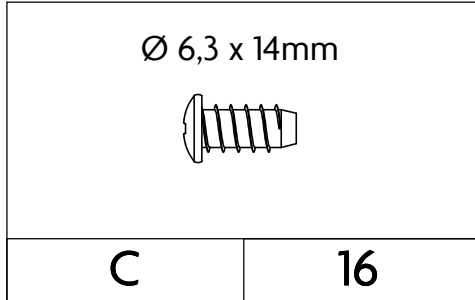

30 min

Votre meuble se recycle.  
Renseignez vous auprès de  
votre centre de tri.

1 / 2

N° PIECE	QTE	<b>1301</b> Longueur 140x190cm	<b>1301/z</b> Longueur 140x200cm	<b>1302/z</b> Longueur 160x200cm	Largeur	Colis
1	1	2100	2100	2100	50	1/2
2	1	2100	2100	2100	50	1/2
3	1	2100	2100	2100	50	1/2
4	1	2100	2100	2100	50	1/2
5	1	1371	1371	1571	550	2/2
6	1	1371	1371	1571	140	2/2
7	2	1890	1990	1990	140	1/2
8	1	1900	2000	2000	55	1/2
9	1	282	282	282	45	1/2
10	2	1890	1990	1990	50	1/2
11	2	1371	1371	1571	50	2/2

1

M6  <b>D</b> x 6	Ø 10 x 35mm  <b>G</b> x 12	Ø 3,5 x 15mm  <b>E</b> x 6	 <b>H</b> x 2
---	---	---	---

2

M6  <b>D</b> x 8	Ø 10 x 35mm  <b>G</b> x 6
---	--

3

Ø 4,5 x 50mm

**F** x 1

4

M6 x 100mm

**A** x 4

Ø 6,3 x 80mm

**B** x 2**1**

5

M6 x 100mm  <b>A</b> x 2	Ø 6,3 x 80mm  <b>B</b> x 2	 <b>I</b>
--	---	---

6

M6 x 100mm  <b>A</b> x 8	Ø 6,3 x 80mm  <b>B</b> x 4	 <b>I</b>
--	---	---

7

Ø 6,3 x 14mm

  
**C** x 16
**J** x 4

Ø 3,5 x 15mm

**E** x 6

8