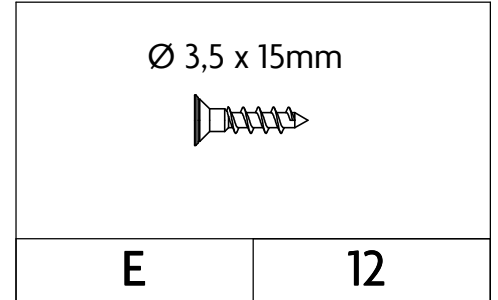

30 min

Votre meuble se recycle.  
Renseignez vous auprès de  
votre centre de tri.

1 / 2

N° PIECE	QTE	<b>1301</b> Longueur 140x190cm	<b>1301/z</b> Longueur 140x200cm	<b>1302/z</b> Longueur 160x200cm	Largeur	Colis
1	1	2100	2100	2100	50	1/2
2	1	2100	2100	2100	50	1/2
3	1	2100	2100	2100	50	1/2
4	1	2100	2100	2100	50	1/2
5	1	1371	1371	1571	550	2/2
6	1	1371	1371	1571	140	2/2
7	2	1890	1990	1990	140	1/2
8	1	1900	2000	2000	55	1/2
9	1	282	282	282	45	1/2
10	2	1890	1990	1990	50	1/2
11	2	1371	1371	1571	50	2/2

1

M6  <b>D</b> x 6	Ø 10 x 35mm  <b>G</b> x 12	Ø 3,5 x 15mm  <b>E</b> x 6	 <b>H</b> x 2
---	---	---	---

2

M6  <b>D</b> x 8	Ø 10 x 35mm  <b>G</b> x 6
---	--

3

Ø 4,5 x 50mm

**F** x 1

4

M6 x 100mm

**A** x 4

Ø 6,3 x 80mm

**B** x 2**1**

5

M6 x 100mm  <b>A</b> x 2	Ø 6,3 x 80mm  <b>B</b> x 2	 <b>I</b>
--	---	---

6

M6 x 100mm  <b>A</b> x 8	Ø 6,3 x 80mm  <b>B</b> x 4	 <b>I</b>
--	---	---

7

Ø 6,3 x 14mm

  
**C** x 16
**J** x 4

Ø 3,5 x 15mm

**E** x 6

8