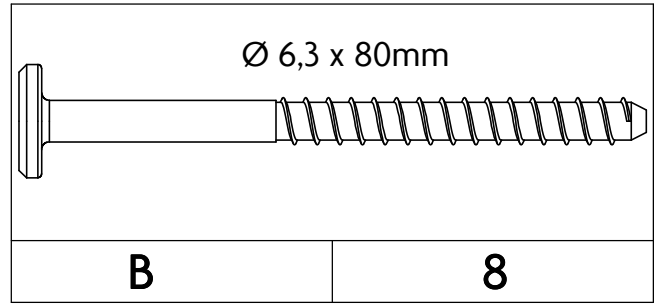

30 min

Votre meuble se recycle.  
Renseignez vous auprès de  
votre centre de tri.

1 / 2

N° PIECE	QTE	<b>1301</b> Longueur 140x190cm	<b>1301/z</b> Longueur 140x200cm	<b>1302/z</b> Longueur 160x200cm	Largeur	Colis
1	1	2100	2100	2100	50	1/2
2	1	2100	2100	2100	50	1/2
3	1	2100	2100	2100	50	1/2
4	1	2100	2100	2100	50	1/2
5	1	1371	1371	1571	550	2/2
6	1	1371	1371	1571	140	2/2
7	2	1890	1990	1990	140	1/2
8	1	1900	2000	2000	55	1/2
9	1	282	282	282	45	1/2
10	2	1890	1990	1990	50	1/2
11	2	1371	1371	1571	50	2/2

1

M6  <b>D</b> x 6	Ø 10 x 35mm  <b>G</b> x 12	Ø 3,5 x 15mm  <b>E</b> x 6	 <b>H</b> x 2
---	---	---	---

2

M6  <b>D</b> x 8	Ø 10 x 35mm  <b>G</b> x 6
---	--

3

Ø 4,5 x 50mm

**F** x 1

4

M6 x 100mm

**A** x 4

Ø 6,3 x 80mm

**B** x 2**1**

5

M6 x 100mm  <b>A</b> x 2	Ø 6,3 x 80mm  <b>B</b> x 2	 <b>I</b>
--	---	---

6

M6 x 100mm  <b>A</b> x 8	Ø 6,3 x 80mm  <b>B</b> x 4	 <b>I</b>
--	---	---

7

Ø 6,3 x 14mm

  
**C** x 16
**J** x 4

Ø 3,5 x 15mm

**E** x 6

8