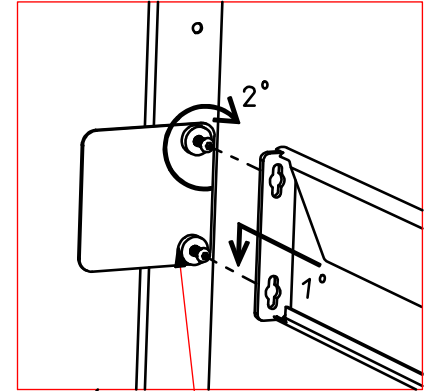

MONTANTS RONDS
ROUND FOOT
RUNDER FUB

résistub

MONTANTS CARRES
SQUARE FOOT
QUADRATISCHER FUB

LPAT Ref. 3336

QUINCAILLERIE		A	M6x20	
			8	
	pour 2 pers			
0H45mm				

QUINCAILLERIE		A	M6x30	B	Ø20x5	C	Ø20x7.5
			8		8		8
	pour 2 pers						
0H45mm							

Epaisseur des rondelles
au choix.