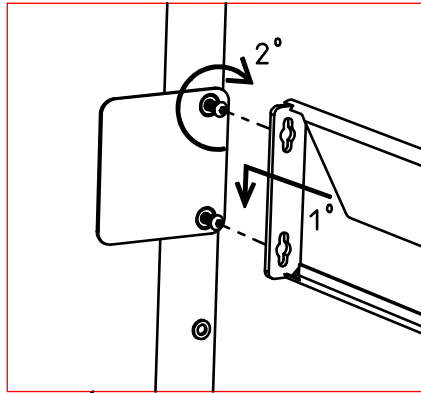

MONTANTS RONDS
ROUND FOOT
RUNDER FUB

résistub

MONTANTS CARRES
SQUARE FOOT
QUADRATISCHER FUB

LPAT Ref. 3336

QUINCAILLERIE		A	M6x20	
			8	
	pour 2 pers			
0H45mm				

QUINCAILLERIE		A	M6x30	B	Ø20x5	C	Ø20x7.5
			8		8		8
	pour 2 pers						
0H45mm							

Epaisseur des rondelles
au choix.