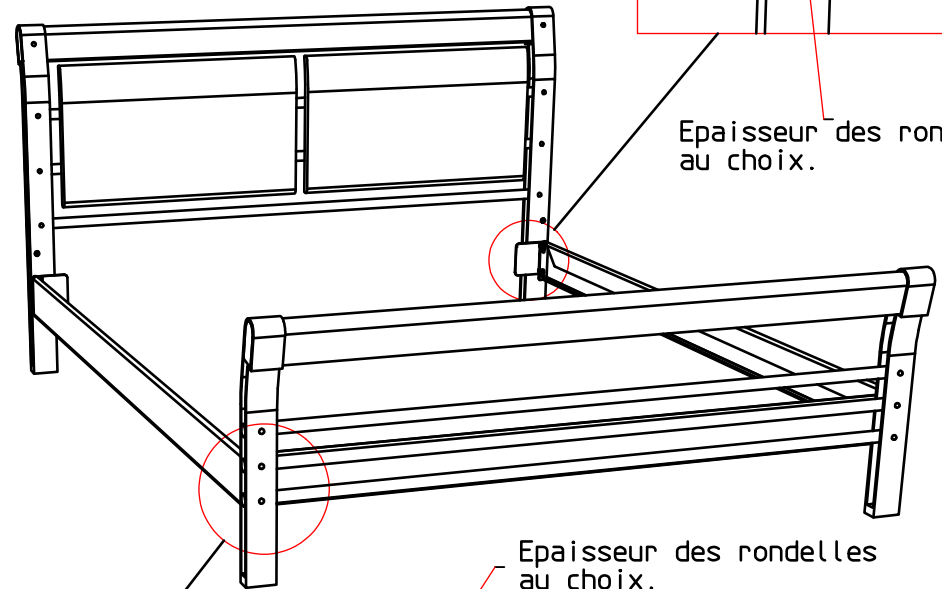

MONTANTS RONDS
ROUND FOOT
RUNDER FUB

résistub

MONTANTS CARRES
SQUARE FOOT
QUADRATISCHER FUB

LPAT Ref. 3336

QUINCAILLERIE		A	M6x20	
			8	
	pour 2 pers			
0H45mm				

QUINCAILLERIE		A	M6x30	B	Ø20x5	C	Ø20x7.5
			8		8		8
	pour 2 pers						
0H45mm							

Epaisseur des rondelles
au choix.