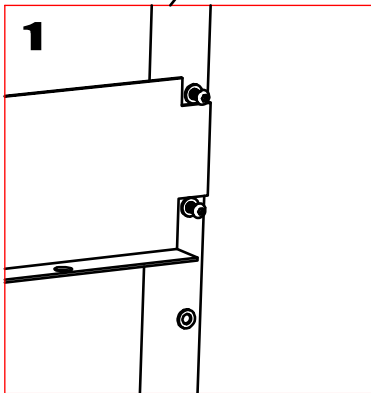

MONTANTS RONDS
ROUND FOOT
RUNDER FUB

résistub

MONTANTS CARRES
SQUARE FOOT
QUADRATISCHER FUB

LPAT Ref. 3336

QUINCAILLERIE		A	M6x20	
			8	
	pour 2 pers			
0H45mm				

QUINCAILLERIE		A	M6x30	B	Ø20x5	C	Ø20x7.5
			8		8		8
	pour 2 pers						
0H45mm							

Epaisseur des rondelles
au choix.