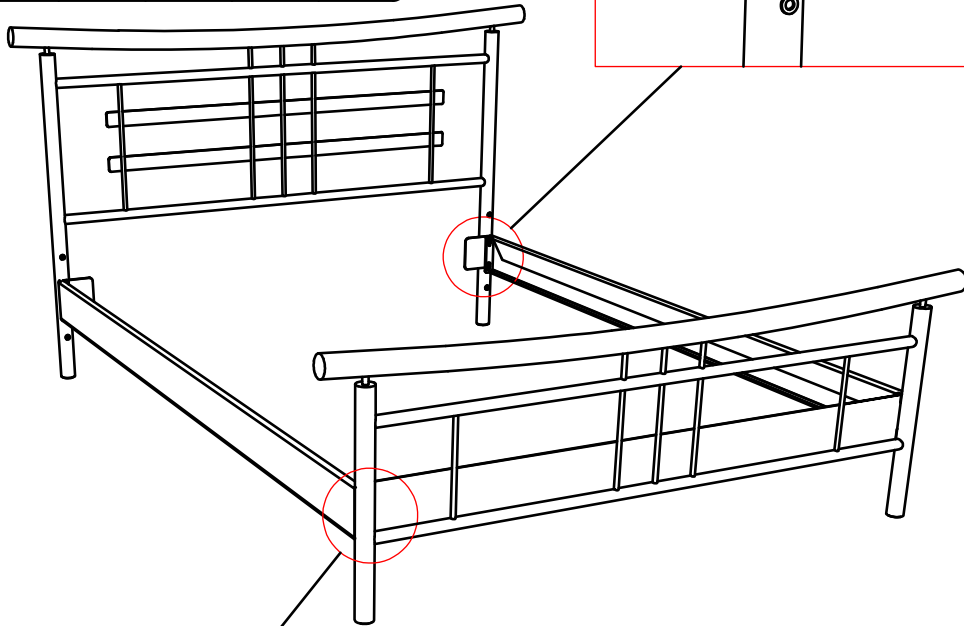

MONTANTS RONDS
ROUND FOOT
RUNDER FUB

résistub

MONTANTS CARRES
SQUARE FOOT
QUADRATISCHER FUB

LPAT Ref. 3336

QUINCAILLERIE		A	M6x20	
			8	
	pour 2 pers			
0H45mm				

QUINCAILLERIE		A	M6x30	B	Ø20x5	C	Ø20x7.5
			8		8		8
	pour 2 pers						
0H45mm							

Epaisseur des rondelles
au choix.