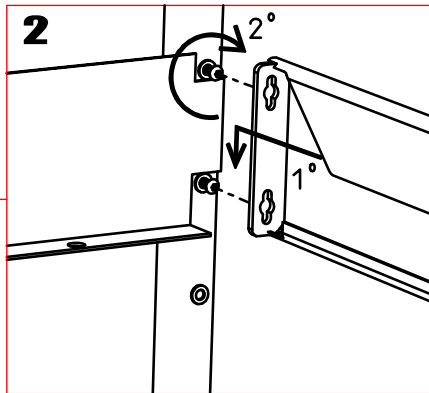

MONTANTS RONDS
ROUND FOOT
RUNDER FUB

résistub

MONTANTS CARRES
SQUARE FOOT
QUADRATISCHER FUB

LPAT Ref. 3336

QUINCAILLERIE		A	M6x20	
			8	
	pour 2 pers			
0H45mm				

QUINCAILLERIE		A	M6x30	B	Ø20x5	C	Ø20x7.5
			8		8		8
	pour 2 pers						
0H45mm							

Epaisseur des rondelles
au choix.