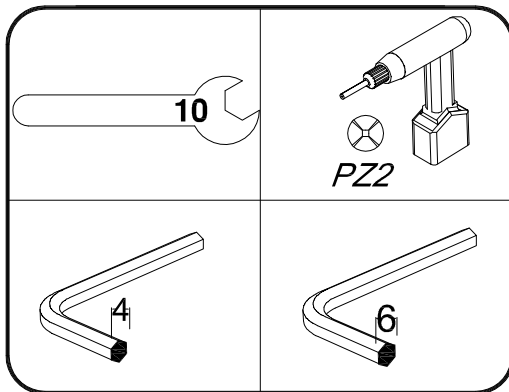

DESIGNATION DES PIECES pour lit 140 PART LIST for bed in 140		Pour lit 140 x 190 FOR BED 140x190		QUANTITE ONLY	DIMENSIONS (cm) SIZE
-1	GRAND DOSSIER 140 BAHIA			1	165 x 110 x 3,5
-2	PETIT DOSSIER 140 FOOTBOARD			1	147 x 37 x 3,5
-3	PANNEAU SOCLE PLINTH			1	140,5 x 18 x 2
-4	PANS SIDE RAILS			2	191 x 23 x 2,6
-5	BARRE DE SOMMIER SLATT SUPPORT			2	140,3 x 5 x 2,5
-6	RENFORT REINFORCEMENT			2	100 x 14 x 1,9