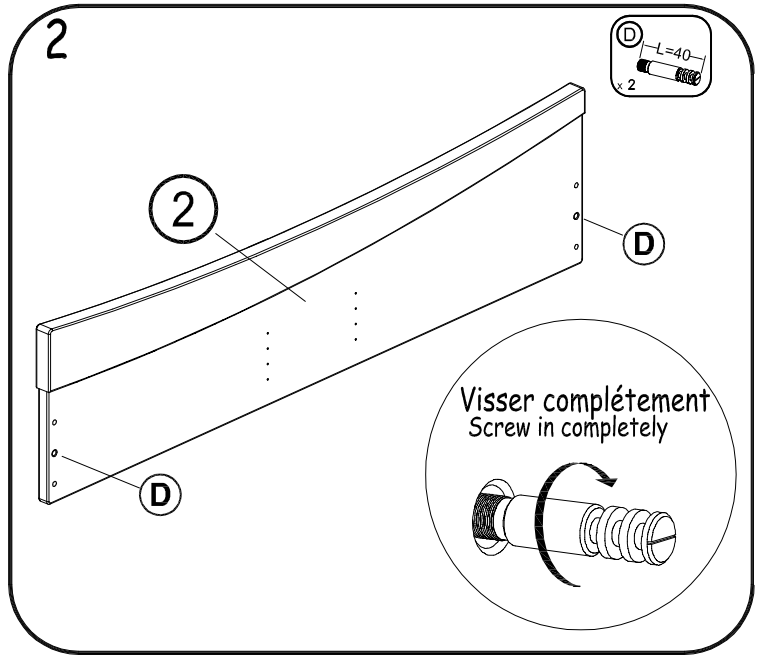

DESIGNATION DES PIECES pour lit 140 PART LIST for bed in 140		Pour lit 140 x 190 FOR BED 140x190		QUANTITE ONLY	DIMENSIONS (cm) SIZE
-1	GRAND DOSSIER 140 BAHIA			1	165 x 110 x 3,5
-2	PETIT DOSSIER 140 FOOTBOARD			1	147 x 37 x 3,5
-3	PANNEAU SOCLE PLINTH			1	140,5 x 18 x 2
-4	PANS SIDE RAILS			2	191 x 23 x 2,6
-5	BARRE DE SOMMIER SLATT SUPPORT			2	140,3 x 5 x 2,5
-6	RENFORT REINFORCEMENT			2	100 x 14 x 1,9