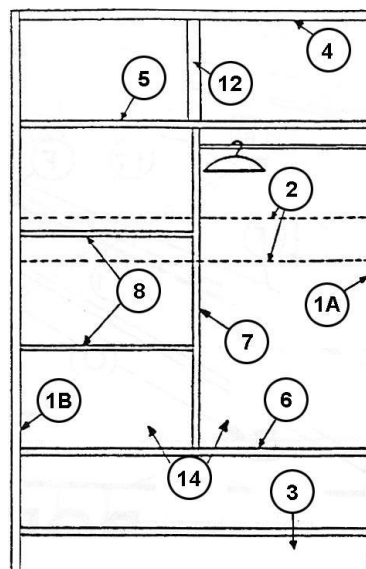

ARMOIRE 2 PORTES, 1 TIROIR - Notice de montage

Fabricant : ESAT Le Hameau - 27 avenue Larribau - 64000 Pau - Tél. 05 59 80 19 33 - Fax 05 59 80 35 75

Date d'édition : Octobre 2010

♦ **Très important** : Conservez cette notice, elle vous sera indispensable en cas de réclamation.

♦ **Caractéristiques particulières** : Vernis hydro

♦ **Conseil d'entretien** : Un simple passage de chiffon suffit. Resserrer régulièrement toute la quincaillerie.

Attention : Ne pas modifier la fabrication. Ne pas utiliser si pièce manquante ou cassée.

PREPARATION AVANT MONTAGE

- Classer par groupe les pièces de quincaillerie
- Repérer les différents panneaux
- Poser un carton ou une couverture sur le sol pour protéger les panneaux
- Procurez-vous l'outillage nécessaire

NOMENCLATURE BOIS

1A Coté droit	9 Porte gauche
1B Coté gauche	10 Porte droite
2 Raidisseur arrière	11 Façade tiroir
3 Plinthe	12 Jointure plastique
4 Dessus	14 2 fonds contre-plaqué
5 Séparation haute	15 2 cotés tiroir contre-plaqué
6 Séparation basse rainurée	16 Arrière tiroir contre-plaqué
7 Séparation verticale	17 Fond de tiroir
8 2 étagères	

TABLEAU DES QUINCAILLERIES

A : 14 excentriques	B : 14 goujons	C : 26 tourillons 8/30	D : 4 têtes de serrage	E : 4 vis 4/30	F : 8 vis 4/40
G : 14 vis 3,5/16	H : 8 taquets étagères	I : 2 supports de tringle	J : tringle	K : 24 vis 4/20	L : 1 paire coulisse méca.
M : 6 charnières invisibles	N : 14 capuchons	O : boutons	P : 10 vis posidrives 7/50	Q : 10 caches vis	R : 1 clé 6 pans
S : 2 clés	T : 2 serrures	U : 2 entrées de serrure	V : 2 gaches	W : 6 vis 3/20	Y : 4 vis 3/15

Fabricant : ESAT Le Hameau - 27 avenue Larribau - 64000 Pau - Tél. 05 59 80 19 33 - Fax 05 59 80 35 75