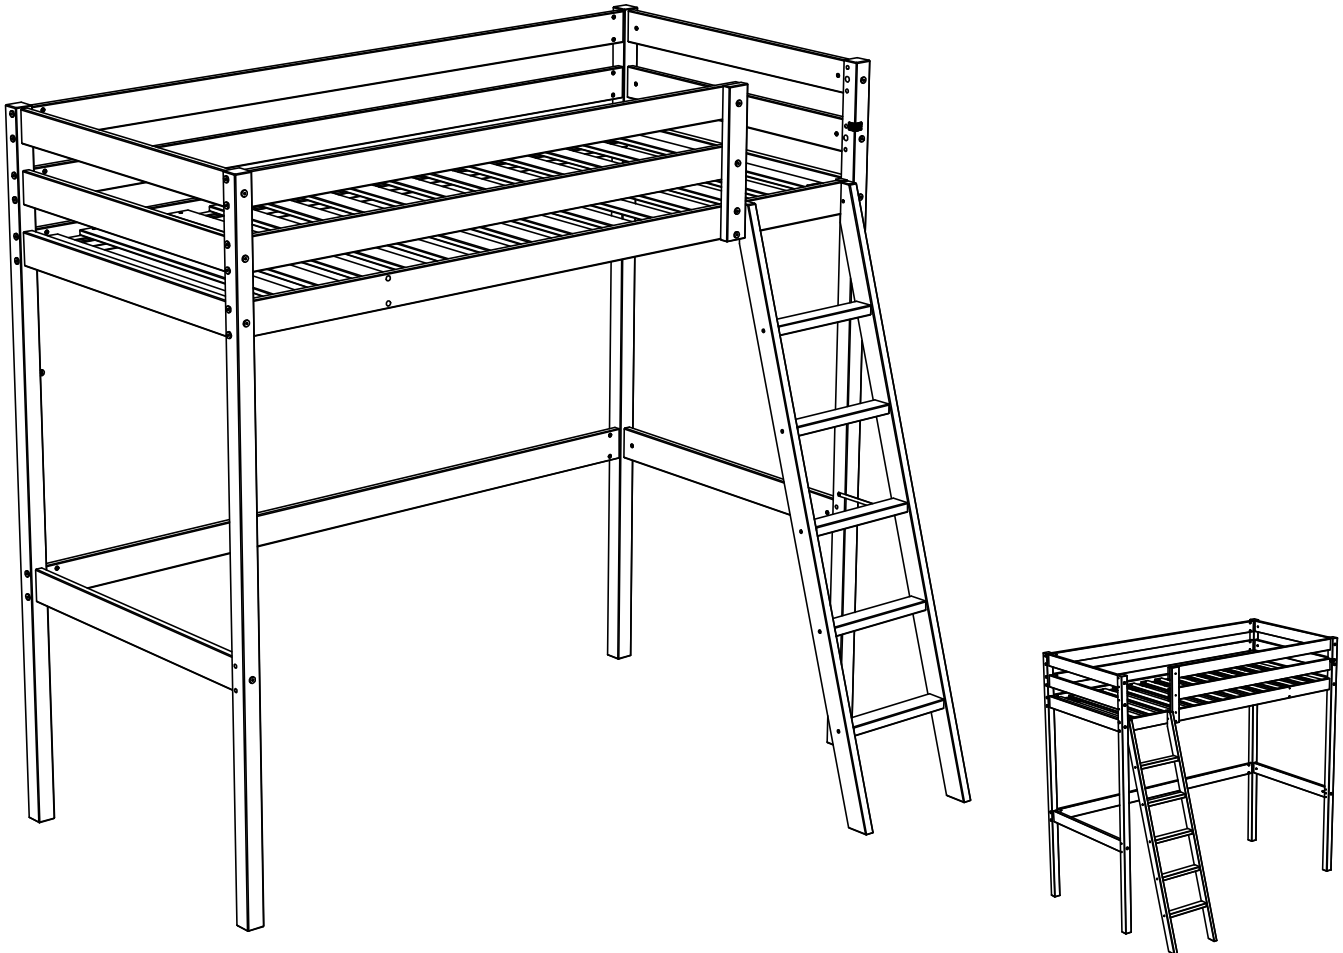

Votre meuble se recycle.  
Renseignez-vous auprès de  
votre centre de tri.

**WEBER INDUSTRIES**  
67580 MERTWILLER  
**FAB. 767**  
MOD.: 3220/x  
3267/x  
LOT.: XXXXSXX

\* Le couchage en hauteur ne convient pas à un enfant de moins de 6 ans, en raison des risques de blessures dues aux chutes.

\* Lit conforme aux exigences de sécurité NF EN 747-1&2 +A1 2015.

\* Les sommiers font partie intégrante et indissociable du lit.

\* Pour effectuer un montage conforme, il est impératif de se reporter à la notice de montage et aux instructions.