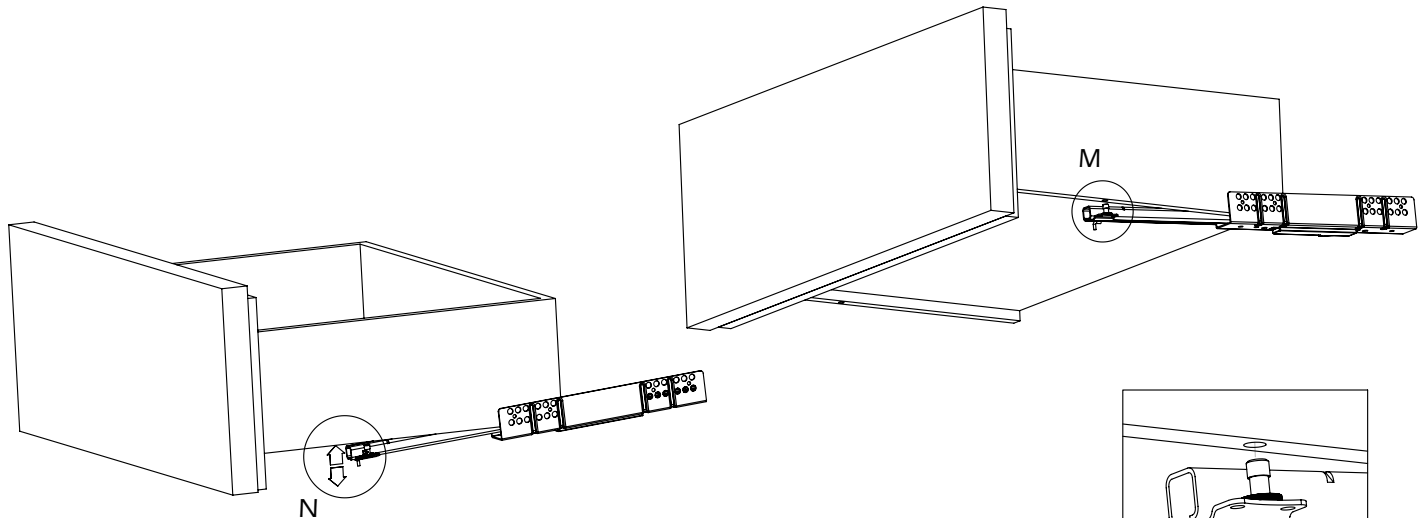

6

G

0512.024

H

0515.002

J

J

7

K

L

0520.002

L

M

N

N

M