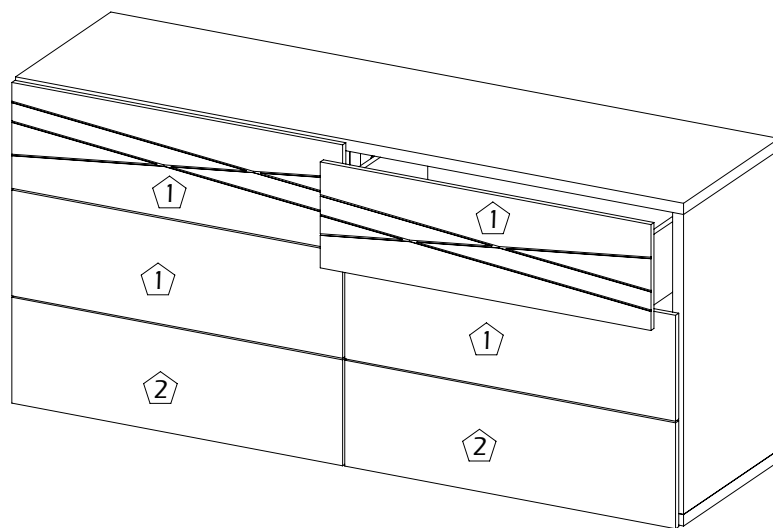

AURORA/HILL

DRESSER OF 6 DRAWERS

temahome.
living your dreams

7200.196/000

<p>12 x</p> <p>0520.102</p>	<p>8 x</p> <p>0512.024</p>	<p>24 x</p> <p>0512.031</p>	<p> Não precisa de ferramentas especiais para a montagem Does not need special tools for assembly Espécies protegidas não são usadas nos nossos produtos Protected wood species are not used in this product </p> <p> Limpe a superfície com pano seco Clean surface with dry cloth Superfície de alto brilho High gloss surface </p>		
<p>8 x</p> <p>0540.006</p>	<p>16 x</p> <p>0512.035</p>	<p>16 x</p> <p>0512.041</p>	<p>8 x</p> <p>0512.086</p>	<p>6 x</p> <p>0515.002</p>	<p>24 x</p> <p>0512.058/0512.132</p>