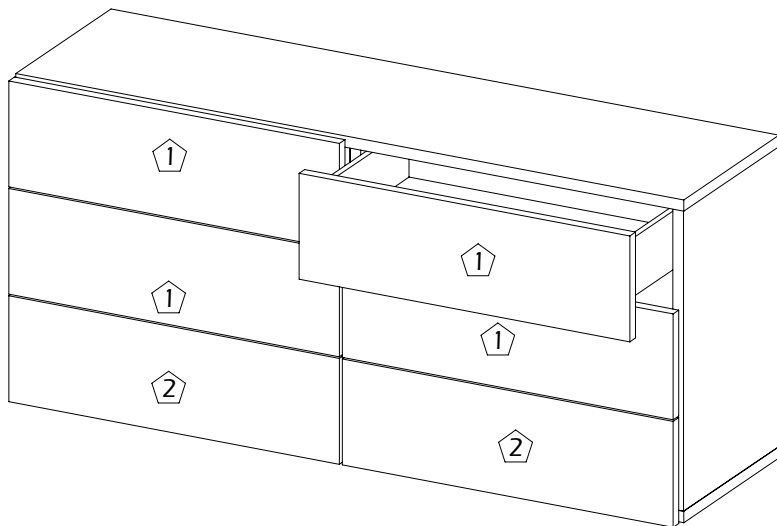

AURORA/HILL

DRESSER OF 6 DRAWERS

temahome.
living your dreams

7200.196/000

<p>12 x</p> <p>0520.102</p>	<p>8 x</p> <p>0512.024</p>	<p>24 x</p> <p>0512.031</p>	<p> Não precisa de ferramentas especiais para a montagem Does not need special tools for assembly Espécies protegidas não são usadas nos nossos produtos Protected wood species are not used in this product </p> <p> Limpe a superfície com pano seco Clean surface with dry cloth Superfície de alto brilho High gloss surface </p>		
<p>8 x</p> <p>0540.006</p>	<p>16 x</p> <p>0512.035</p>	<p>16 x</p> <p>0512.041</p>	<p>8 x</p> <p>0512.086</p>	<p>6 x</p> <p>0515.002</p>	<p>24 x</p> <p>0512.058/0512.132</p>