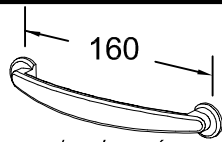

Chiffonnier 5 tiroirs

Chest of 5 drawers

LOUISIANE

(A)