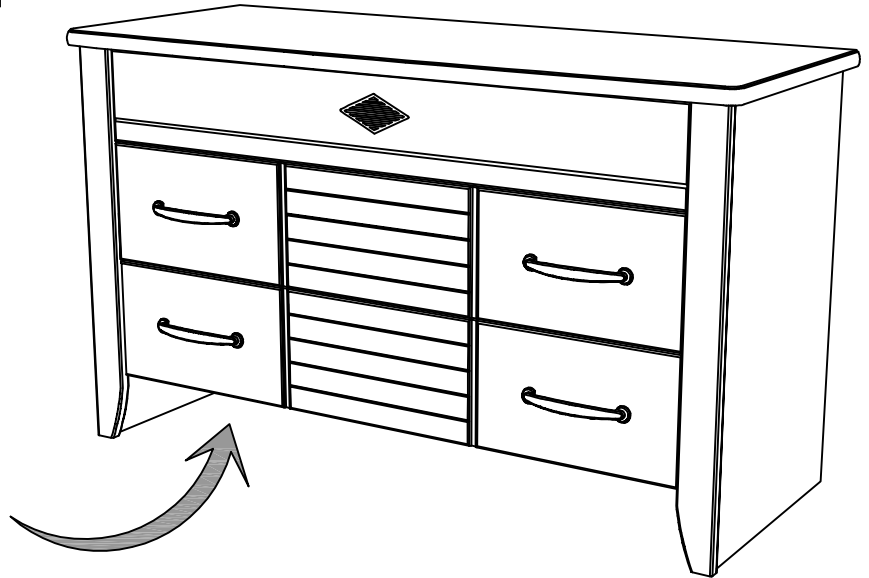

Commode 3 tiroirs

Chest of 3 drawers

LOUISIANE

(A)

x4

LOUISIANE teinte Merisier
LOUISIANE teinte Titane
LOUISIANE teinte Volga

couleur bronzé
couleur bronzé
couleur Vieil argent

(B)

x8

4x20

Réglage des tiroirs en hauteur
Adjust high of drawer

Commode 3 tiroirs

Chest of 3 drawers

LOUISIANE

(A)

x4