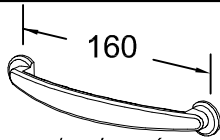

# Chevet 1 tiroir

Bedside table

LOUISIANE

(A)

x 1

LOUISIANE teinte Merisier  
LOUISIANE teinte Titane  
LOUISIANE teinte Volga

couleur bronzé  
couleur bronzé  
couleur Vieil argent

(B)

4x20

x2