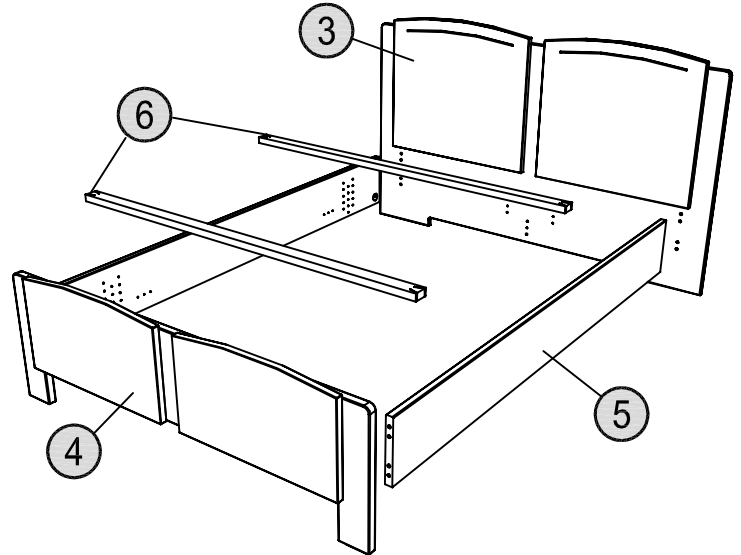

DESIGNATION DES PIECES pour lit 140 x 190
PART LIST for bed In 140QUANTITE
ONLYDIMENSIONS (cm)
SIZE

1 GRAND DOSSIER 140 lit Droit HEADBOARD	1	170 x 99,5 x 5
2 PETIT DOSSIER 140 lit Droit FOOTBOARD	1	150 x 50 x 5
5 PANS SIDE RAILS	2	196 x 23 x 2,5
6 BARRE DE SOMMIER SLATT SUPPORT	2	141,8 x 5 x 2,5

DESIGNATION DES PIECES pour lit 140 x 190
PART LIST for bed In 140QUANTITE
ONLYDIMENSIONS (cm)
SIZE

3 GRAND DOSSIER 140 lit arrondi HEADBOARD	1	170 x 103 x 5
4 PETIT DOSSIER 140 lit arrondi FOOTBOARD	1	150 x 51 x 5,5
5 PANS SIDE RAILS	2	196 x 23 x 2,5
6 BARRE DE SOMMIER SLATT SUPPORT	2	141,8 x 5 x 2,5