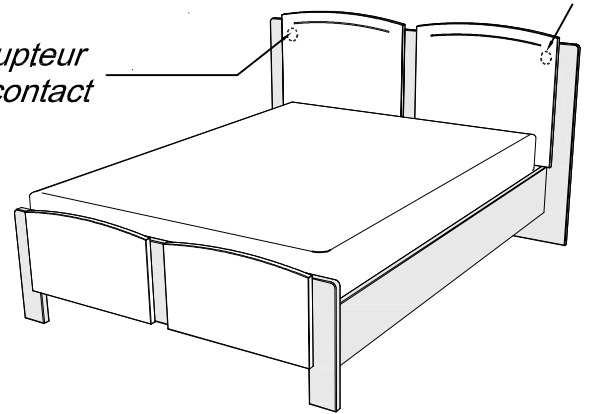

Interrupteur
sans contact