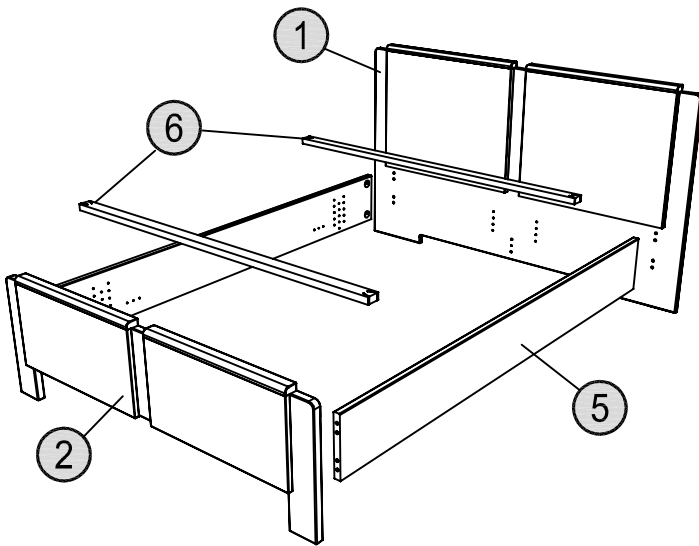

DESIGNATION DES PIECES pour lit 140 x 190
PART LIST for bed In 140QUANTITE
ONLYDIMENSIONS (cm)
SIZE

1 GRAND DOSSIER 140 lit Droit HEADBOARD	1	170 x 99,5 x 5
2 PETIT DOSSIER 140 lit Droit FOOTBOARD	1	150 x 50 x 5
5 PANS SIDE RAILS	2	196 x 23 x 2,5
6 BARRE DE SOMMIER SLATT SUPPORT	2	141,8 x 5 x 2,5

DESIGNATION DES PIECES pour lit 140 x 190
PART LIST for bed In 140QUANTITE
ONLYDIMENSIONS (cm)
SIZE

3 GRAND DOSSIER 140 lit arrondi HEADBOARD	1	170 x 103 x 5
4 PETIT DOSSIER 140 lit arrondi FOOTBOARD	1	150 x 51 x 5,5
5 PANS SIDE RAILS	2	196 x 23 x 2,5
6 BARRE DE SOMMIER SLATT SUPPORT	2	141,8 x 5 x 2,5